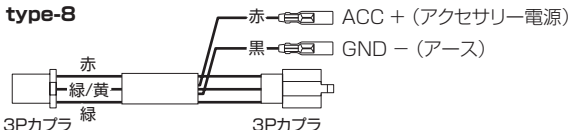

当用紙はオートバイ整備の基本的な知識を持った方を対象にしています。技能や知識をお持ちにならない方は作業を行わないで下さい。

お気付きの点や、異常を発見した場合は直ちに走行を停止して、当社まで、ご連絡下さい。

type-8

車種	取り出し箇所	コネクター / カブラ位置
GB350S (NC59)	テールランプ 3P カブラ	シート下 (左側ヒューズボックス) 付近 (コネクターカバー内)

GB350S

製品の保証について