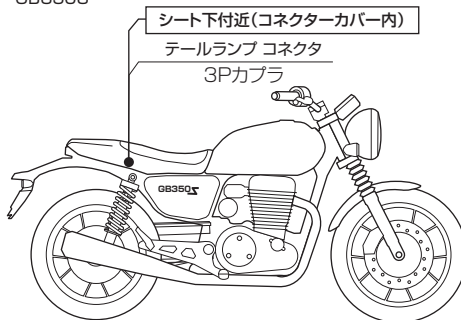

電源取り出しハーネス

(ホンダ type-8) 商品コード：756-9000170

適合車種 (ホンダ代表車種) ※全て国内仕様に限る
GB350 S type (NC59- ~ 1099999) 等 ※ GB350 (NC59) は使用不可

注意! 消費電力、電流の高い製品 (アンプ、コンプレッサー等) の接続には使用しないで下さい。

この度はキタコ製品をお買い求め頂き誠に有り難うございます。説明文を良く理解して正しい取付を行って下さい。

当用紙はオートバイ整備の基本的な知識を持った方を対象にしています。技能や知識をお持ちにならない方は作業を行わないで下さい。

お気付きの点や、異常を発見した場合は直ちに走行を停止して、当社まで、ご連絡下さい。

type-8

車種	取り出し箇所	コネクター / カブラ位置
GB350S (NC59)	テールランプ 3P カブラ	シート下 (左側ヒューズボックス) 付近 (コネクターカバー内)

GB350S

製品の保証について