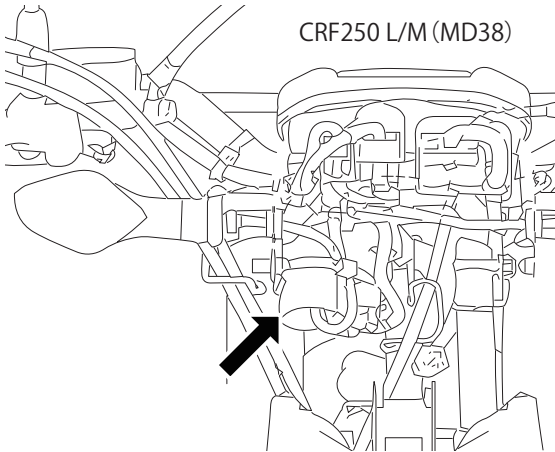

当用紙はオートバイ整備の基本的な知識を持った方を対象にしています。技能や知識をお持ちにならない方は作業を行わないで下さい。

お気付きの点や、異常を発見した場合は直ちに走行を停止して、当社まで、ご連絡下さい。

06-6783-5311

type-4

車種	取り出し箇所	コネクタ / カブラ位置
CRF250L/M (MD38)	オプション 2P (青) カブラ	フロントバイザ裏ブーツ内
CT125 (JA55/65)		ヘッドライトケース内 (ダミーカプラーで防水処理)
モンキー 125 (JB03/05)		
ダックス 125 (JB04/06)		