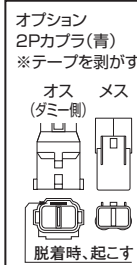

JB03/JB04

製品の保証について

- ●製造には万全を期しておりますが、万一当社の製造上による品質不良がありました場合は同様、同数の新しい製品とお取り替え、又は無償修理致しますが、それに伴う故障、破損、事故等についてのパーツ代金、整備費用の代償はご容赦下さい。
- ●当社製品の保証期間は商品購入後から6ヶ月です。

〒577-0015 221220
東大阪市長田 3-8-13
TEL.06-6783-5311 (代)
FAX.06-6782-0740