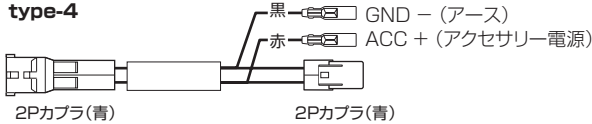

電源取り出しハーネス

(ホンダ type-4) 商品コード：756-9000130

適合車種 CRF250L/M (MD38)・CT125 ハンターカブ (JA55/65)・モンキー 125 (JB03/05)・ダックス 125 (JB04/06)
※国内仕様に限る

注意! ・消費電力、電流の高い製品 (アンプ、コンプレッサー等) の接続には使用しないで下さい。

この度はキタコ製品をお買い求め頂き誠に有り難うございます。説明文を良く理解して正しい取付を行って下さい。

製品、装着についての注意 (必ずお読み下さい)

- ▼当製品の取付に当たっては特に以下の項目に注意して下さい。間違った取付や不注意な行為は重大な事故にもつながり、保証対象外となります。ご注意下さい。
- ●組み立てミス等によるパーツ、その他関連パーツの破損やそれに伴う事故等については全て運転者本人の責任とし、当社は一切の責任を負いませんのでご了承下さい。
- ●組み付け及び、点検作業は必ず整備士資格のある方が行って下さい。また、周辺部品の役割等が理解できない方は必ず、専門店の担当者、又は当社までご相談下さい。
- ●取付の際、必ず車種ごとのメーカーサービスマニュアルと合わせて取付作業を行って下さい。
- ●当製品は車種専用設計に設計されていますので、適合車種以外の車両には取り付けないで下さい。
- ●取付後、車両の異常やエンジンが停止しないか良く確認して下さい。
- ●走行前に、分解時に外したボルト、ナット類のゆるみや、カプラーや端子の接続忘れを確認して下さい。
- ●この商品、あるいはこの商品を取り付けた車両を第三者に譲渡する場合はこの説明書も併せてお渡し下さい。
- ※消費電力、電流の高い製品 (アンプ、コンプレッサー等) の接続には使用しないで下さい。

当用紙はオートバイ整備の基本的な知識を持った方を対象にしています。技能や知識をお持ちにならない方は作業を行わないで下さい。

お気付きの点や、異常を発見した場合は直ちに走行を停止して、当社まで、ご連絡下さい。

06-6783-5311

type-4

車種	取り出し箇所	コネクタ / カブラ位置
CRF250L/M (MD38)	オプション 2P (青) カブラ	フロントバイザ裏ブーツ内
CT125 (JA55/65)		ヘッドライトケース内 (ダミーカプラーで防水処理)
モンキー 125 (JB03/05)		
ダックス 125 (JB04/06)