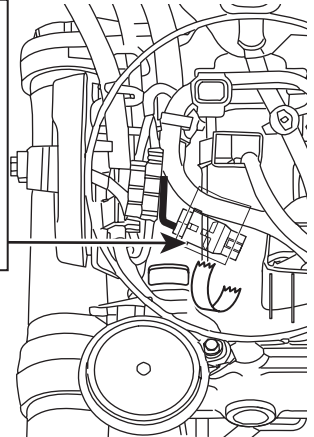

JB03/JB04

製品の保証について

- ●製造には万全を期しておりますが、万一当社の製造上による品質不良がありました場合は同様、同数の新しい製品とお取り替え、又は無償修理致しますが、それに伴う故障、破損、事故等についてのパーツ代金、整備費用の代償はご容赦下さい。
- ●当社製品の保証期間は商品購入後から6ヶ月です。

〒577-0015 221220
東大阪市長田 3-8-13
TEL.06-6783-5311 (代)
FAX.06-6782-0740