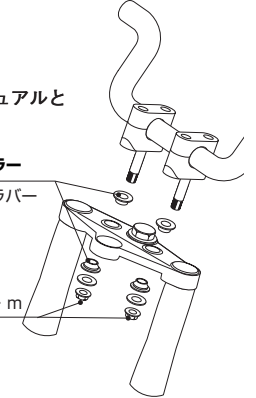

リジッドマウントカラー

ハンドルクッションラバー
と取り換える

締めトルク : 2.7N · m

製品の保証について

- ●製造には万全を期しておりますが、万一当社の製造上の原因による品質不良がありました場合は同様、同数の新しい製品とお取り替え、又は無償修理致しますが、それに伴う故障、破損、事故等についてのパーツ代金、整備費用の代償はご容赦下さい。
- ●当社製品の保証期間は商品購入後から6ヶ月間です。

131016 Y-H

〒577-0015 東大阪市長田3-8-13
TEL.06-6783-5311 (代) FAX.06-6782-0740

ハンドルリジッドマウントカラー SET	適合車種 : GROM (JC61)
商品コード : (ブラック) 567-1432000 (ゴールド) 567-1432010	

- ●この度はキタコ製品をお買い求め頂き誠に有難うございます。説明文を良く理解して正しい取付を行って下さい。

製品、装着について (必ずお読み下さい)

- ●このパーツは車種専用設計されていますので、他の車種には装着できません。また、記載されていない追加工や不正な取付、改造、仕様変更はしないで下さい。
- ●組み立てミス等によるパーツ、その他関連パーツの破損やそれに伴う事故等については全て運転者本人の責任とし、当社は一切の責任を負いませんのでご了承下さい。
- ●組み付け及び、点検作業は必ず整備士資格のある方が行って下さい。また、周辺部品の役割等が理解できない方は必ず専門店の担当者又は、当社までご相談下さい。
- ●取付の際、必ず車種ごとのメーカーサービスマニュアルと併せて取付作業を進めて下さい。
- ●エンジンの振動により、ボルト、ナット類が緩む可能性があります。走行前は必ず、各部のボルト、ナット類の締め具合を確認して下さい。
- ●本説明書はノーマル状態に取り付けることを前提としています。
- ●お気付きの点や、異常を発見した場合は直ちに走行を停止して、当社まで、ご連絡下さい。
- ※金属製品や樹脂製品は、使用環境や経年変化により、錆や強度などが劣化しますのでご了承ください。
- ※アルマイト製品は経年変化により、色あせ等、発生する場合があります。あらかじめご了承ください。

パッキングリスト		
パーツ名	商品コード	個数
リジッドマウントカラー	-	4

- ※取付の際、必ず車種ごとのメーカーサービスマニュアルと合わせて取り付け作業を行って下さい。