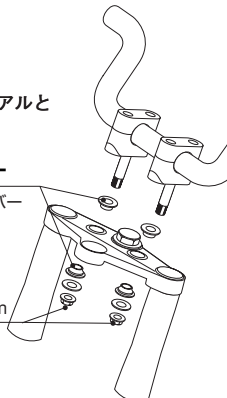

リジッドマウントカラー

ハンドルクッションラバー
と取り換える

締めトルク : 2.7N · m

製品の保証について

- ●製造には万全を期しておりますが、万一当社の製造上の原因による品質不良がありました場合は同様、同数の新しい製品とお取り替え、又は無償修理致しますが、それに伴う故障、破損、事故等についてのパーツ代金、整備費用の代償はご容赦下さい。
- ●当社製品の保証期間は商品購入後から6ヶ月間です。

131016 Y-H

〒577-0015 東大阪市長田3-8-13
TEL.06-6783-5311 (代) FAX.06-6782-0740

ハンドルリジッドマウントカラー SET	適合車種 : GROM (JC61)
商品コード : (ブラック) 567-1432000 (ゴールド) 567-1432010	

- ●この度はキタコ製品をお買い求め頂き誠に有難うございます。説明文を良く理解して正しい取付を行って下さい。

製品、装着について (必ずお読み下さい)

- ●このパーツは車種専用設計されていますので、他の車種には装着できません。また、記載されていない追加工や不正な取付、改造、仕様変更はしないで下さい。
- ●組み立てミス等によるパーツ、その他関連パーツの破損やそれに伴う事故等については全て運転者本人の責任とし、当社は一切の責任を負いませんのでご了承下さい。
- ●組み付け及び、点検作業は必ず整備士資格のある方が行って下さい。また、周辺部品の役割等が理解できない方は必ず専門店の担当者又は、当社までご相談下さい。
- ●取付の際、必ず車種ごとのメーカーサービスマニュアルと併せて取付作業を進めて下さい。
- ●エンジンの振動により、ボルト、ナット類が緩む可能性があります。走行前は必ず、各部のボルト、ナット類の締め具合を確認して下さい。
- ●本説明書はノーマル状態に取り付けることを前提としています。
- ●お気付きの点や、異常を発見した場合は直ちに走行を停止して、当社まで、ご連絡下さい。
- ※金属製品や樹脂製品は、使用環境や経年変化により、錆や強度などが劣化しますのでご了承ください。
- ※アルマイト製品は経年変化により、色あせ等、発生する場合があります。あらかじめご了承ください。

パッキングリスト		
パーツ名	商品コード	個数
リジッドマウントカラー	-	4

- ※取付の際、必ず車種ごとのメーカーサービスマニュアルと合わせて取り付け作業を行って下さい。