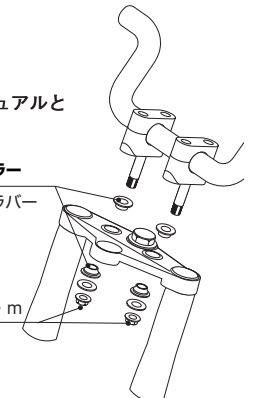

リジッドマウントカラー

ハンドルクッションラバー
と取り換える

締めトルク : 2.7N · m

製品の保証について

- ●製造には万全を期しておりますが、万一当社の製造上の原因による品質不良がありました場合は同様、同数の新しい製品とお取り替え、又は無償修理致しますが、それに伴う故障、破損、事故等についてのパーツ代金、整備費用の代償はご容赦下さい。
- ●当社製品の保証期間は商品購入後から6ヶ月間です。

131016 Y-H

〒577-0015 東大阪市長田3-8-13
TEL.06-6783-5311 (代) FAX.06-6782-0740