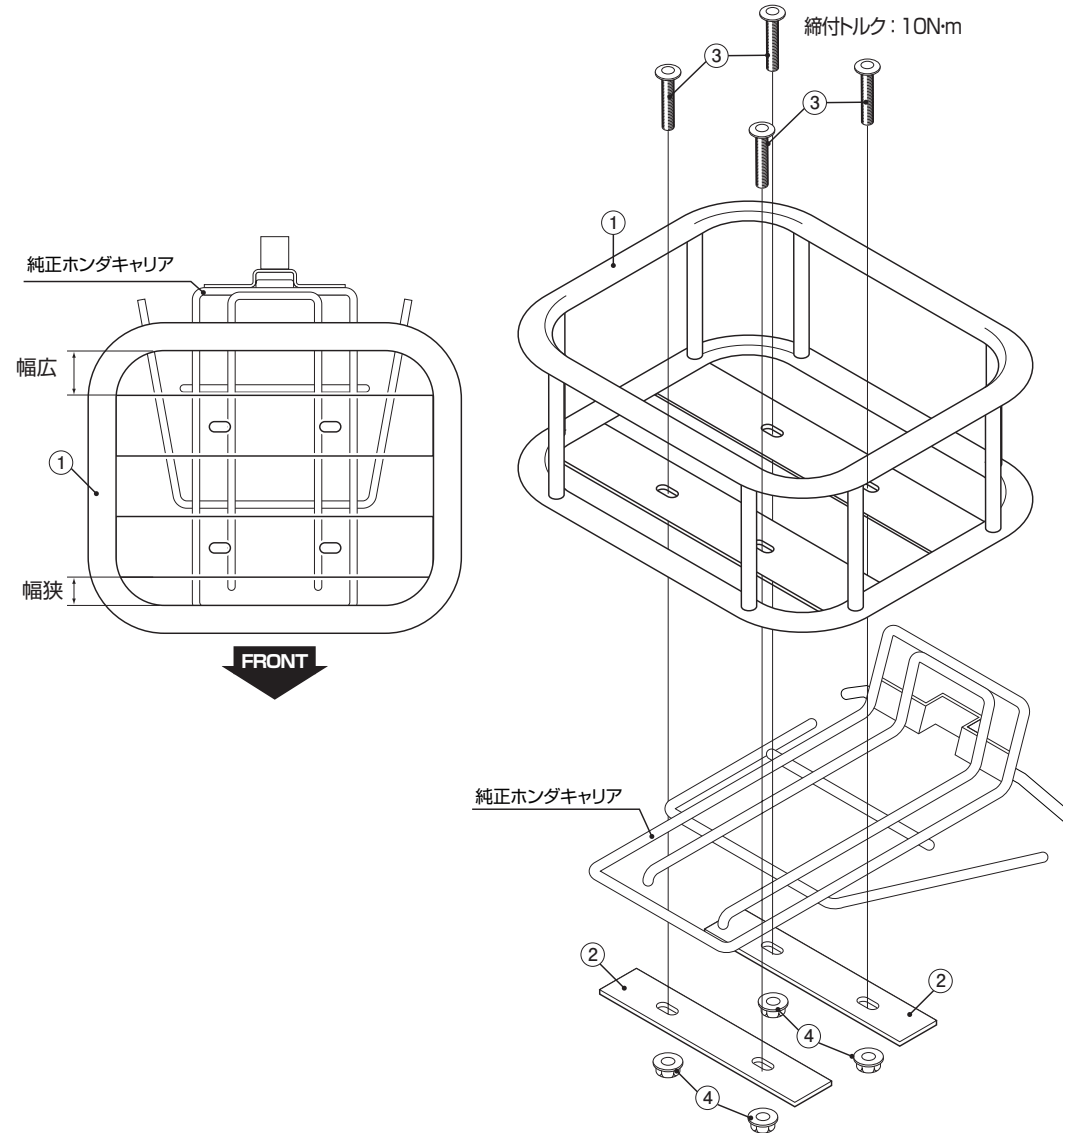

対応純正キャリア（別途、ご用意ください）	
車種	ホンダ純正品番
カブ 110 (JA07)	08L40-KWV-000
カブ 50/110 (AA04/JA10)	08L70-KZV-J00
カブ 50/110 (AA09/JA44)	08L72-K88-J00

パッキングリスト		ブラック	ホワイト	
図記号	パーツ名	商品コード	個数	
1	フロントキャリア	539-1153051	× 1	-
	フロントキャリア	539-1153081	-	× 1
2	ステー	539-1153052	× 2	-
	ステー	539-1153082	-	× 2
3	平ボタンキャップボルト M6x25	060-0590025	× 4	× 4
4	フランジロックナット 6mm	001-0550006	× 4	× 4

⊘ キャリア部分に車両配送の際のロープやタイダウンの使用等、無理な力をかけないで下さい。
キャリア又は周辺パーツを破損する恐れがあります。

⊘ キャリア部分に規定重量以上の物を積載又は荷重をかけないで下さい。
破損する恐れがあります（最大積載量：3.0kg以下）

⚠ キャリア部分を利用しての車両の持ち上げ等、無理な力を加えない様お願いします。
車両を旋回させる場合は補助具としてご使用下さい。

取付手順

- ※再使用するパーツに傷、へたり、摩耗等の劣化が著しい場合は新品と交換して下さい。
- ホンダ純正フロントキャリアに、ファッションキャリアとステーで挟んだ状態で付属のボルト類で取り付けます。