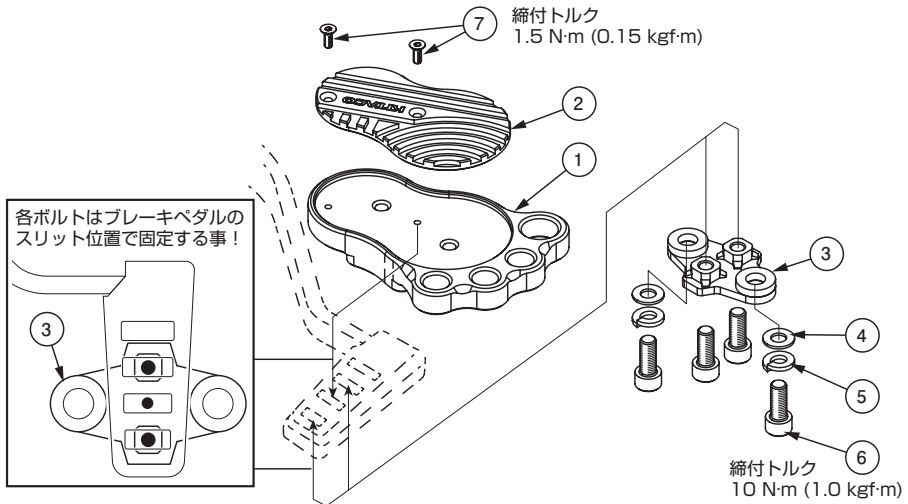

ビックフット (ブレーキペダル)

商品コード	(ブルー) 516-1300910 (レッド) 516-1300920 (ゴールド) 516-1300970
適合車種	モンキー 125 (JB02/03/05) / ダックス 125 (JB04/06) / グロム (JC61/75/92)

●この度はキタコ製品をお買い求め頂き誠に有り難うございます。説明文を良く理解して正しい取付を行って下さい。

■製品、装着について (必ずお読み下さい)

1. ●当製品はドレスアップパーツです。他の用途には使用しないで下さい。
   - ●純正のブレーキペダルと形状が異なりますので、慣れるまでは慎重な運転を心掛けてください。
   - ●当製品はノーマル状態に組み付けることを前提としています。また必ず車種ごとのメーカーサービスマニュアルと併せて取付作業を進めて下さい。
   - ●このパーツは車種専用設計されていますので、他の車種には装着できません。また記載されていない追加加工や不正な取付、改造、仕様変更はしないで下さい。
   - ●組み付けミス等によるパーツ、その他関連パーツの破損やそれに伴う事故等については全て本人の責任とし、当社は一切の責任を負いませんのでご了承下さい。
   - ●組み付け及び、点検作業は必ず整備士資格のある方が行って下さい。また、周辺部品の役割等が理解できない方は、必ず専門店の担当者又は、当社までご相談下さい。
   - ●エンジンの振動により、ボルト、ナット類が緩む可能性があります。走行前は必ず、各部のボルト、ナット類の締め具合を確認して下さい。
   - ●お気付きの点や、異常を発見した場合は直ちに走行を停止して、当社まで、ご連絡下さい。
2. ※金属製品や樹脂製品は、使用環境や経年変化により、錆や強度などが劣化しますのでご了承ください。
3. ※アルマイト製品は、経年変化により、色あせ等、発生する場合があります。あらかじめご了承下さい。

パッキングリスト (図の記号と照合して作業を進めて下さい)			ブルー	レッド	ゴールド	備考	
図記号	パーツ名	商品コード	個数				
1	ブレーキペダル ベース	516-1300901	1	1	1	Black	
		Blue 516-1300902BL	1	-	-		
2	ブレーキペダル トップ	Red 516-1300902RD	-	1	-		
		Gold 516-1300902GL	-	-	1		
		516-1300903	1	1	1		
3	ブレーキペダル	バックプレート	516-1300903	1	1	1	Black
4	ワッシャ	6x13xT1.0mm	090-0900006	2	2	2	
5	スプリングワッシャ	6mm	091-0500006	2	2	2	
6	キャップボルト	M6x15	060-0500015	4	4	4	
7	皿ネジ	M3x10	033-0603010	2	2	2	

- ●再使用するパーツに傷、へたり、摩耗等の劣化が著しい場合は新品と交換して下さい。
- ●取り付けの際は、ビックフットのベースの固定位置をブレーキペダルの形状に合わせて調整して下さい。
- ●各部に不具合や緩み等は無いか確認して試運転して下さい。

製品の保証について

- ●製造には万全を期しておりますが、万一当社の製造上の原因による品質不良がありました場合は同様、同数の新しい製品とお取り替え、又は無償修理致しますが、それに伴う故障、破損、事故等についてのパーツ代金、整備費用の代償はご容赦下さい。
- ●当社製品の保証期間は商品購入後から6ヶ月間です。

241015 M-T

〒 577-0015
東大阪市長田 3-8-13
TEL.06-6783-5311 (代)
FAX.06-6782-0740