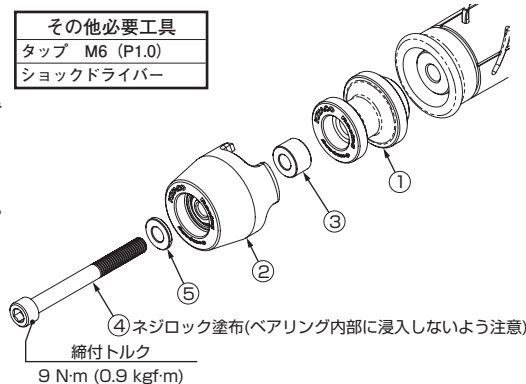

スピナーバーエンド		備考：アウター／インナー：アルミ
商品コード	レッド：506-1300320	ゴールド：506-1300370
備考	モンキー 125 (JB02/03/05) / グロム (JC61/75/92) ●ノーマルハンドル用	

●この度はキタコ製品をお買い求め頂き誠に有り難うございます。説明文を良く理解して正しい取付を行って下さい。

製品、装着について（必ずお読み下さい）

- ●このパーツは車種専用設計されていますので、他の車種には装着できません。また記載されていない追加加工や不正な取付、改造、仕様変更はしないで下さい。
- ●組み立てミス等によるパーツ、その他関連パーツの破損やそれに伴う事故等については全て運転者本人の責任とし、当社は一切の責任を負いませんのでご了承下さい。
- ●組み付け及び、点検作業は必ず整備士資格のある方が行って下さい。また周辺部品の役割等が理解できない方は、必ず専門店の担当者又は、当社までご相談下さい。
- ●取付の際、必ず車種ごとのメーカーサービスマニュアルと併せて取付作業を進めて下さい。
- ●振動等により、ボルト類や紐などの固定具が外れる可能性があります。走行前は必ず各部のボルト、ナット類など固定具の締め具合を確認して下さい。
- ●お気付きの点や、異常を発見した場合は直ちに走行を停止し、当社までご連絡下さい。
- ●アルマイト製品は経年変化により、色あせ等、発生する場合があります。あらかじめご了承下さい。

製品の保証について

- ●当社製品の責任保証期間は、商品購入後から6ヶ月です。
- ●製造には万全を期しておりますが、万一当社の製造上の原因による品質不良がありました場合は同様、同数の新しい製品とお取り替え、又は無償修理致しますが、それに伴う故障、破損、事故等についてのパーツ代金、整備費用の代償はご容赦下さい。

180913 M-T

〒 577-0015
東大阪市長田 3-8-13
TEL.06-6783-5311 (代)
FAX.06-6782-0740

装着方法

1. ●ノーマルのバーエンドキャップ取付ボルトは緩みにくい為、ショックドライバーを使用して、ノーマルのバーエンドキャップを取り外します。
   - ●ハンドル側の雌ネジは、破損している場合、M6のタップで再度、立てる必要があります。
   - ●取り外した逆の手順でバーエンドキャップを付属ボルトでしっかりと固定して下さい。
   - ●緩み防止の為、ネジロック剤を塗布する事をお奨めします。
2. ※純正バーエンドと重量が異なる為、交換直後のハンドル操作にはご注意ください。

バックングリスト			RED	GOLD	備考	
図記号	パーツ名	商品コード	個数	個数		
1	エンドフック	506-9000301	x2	x2		
2	バーエンドカバー	レッド	506-9000302RD	x2	-	
	バーエンドカバー	ゴールド	506-9000302GL	-	x2	
	ミニチュアベアリング 606ZZ		315-0606020	x2	x2	圧入済み
3	アルミスパーサーカラー	6.2x13xL8.0	506-9000303	x2	x2	
4	キャップボルト	M6x60	060-0500060	x2	x2	
5	ワッシャ	6.2x13xT1.0	090-0900006	x2	x2