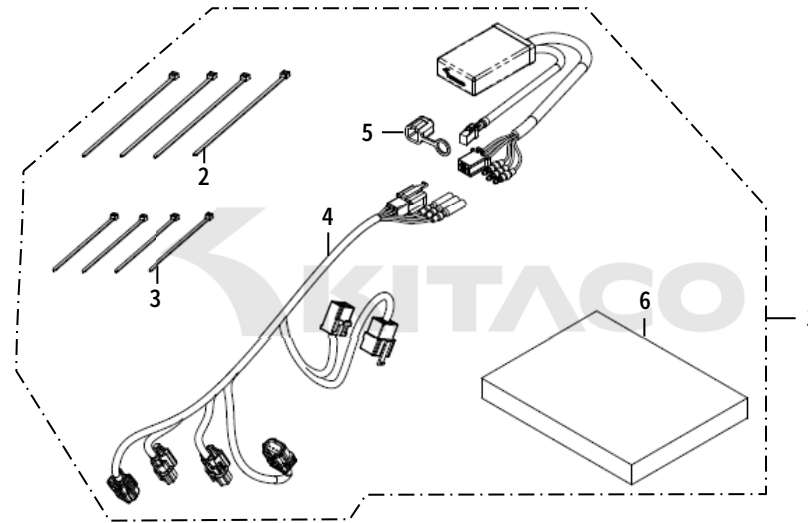

WIRE HARNESS

Ref. No.	Part No.	Description	QTY		
			LIGHT 164	LIGHT 181	
1	763-1432120	I-MAP カプラーオン SET GROM VER3	1	1	I-MAP GROM VER3
2	-	ケツクバンド 152X3.5	4	4	CABLE TIES 152X3.5
-	0901-700-01200	ケツクバンド 152X3.5 (5PCS)	-	-	CABLE TIES 152X3.5 (5PCS)
3	-	ケツクバンド 100X2.5	4	4	CABLE TIES 100X2.5
-	0901-700-01203	ケツクバンド 100X2.5 (5PCS)	-	-	CABLE TIES 100X2.5 (5PCS)
4	763-1432581	カプラーオンハーネス	1	1	I-MAP WIRE HARNESS
5	763-9000901	ホコカバー	1	1	DUST COVER
6	-	スポンジ	1	1	SPONGE CUSHION