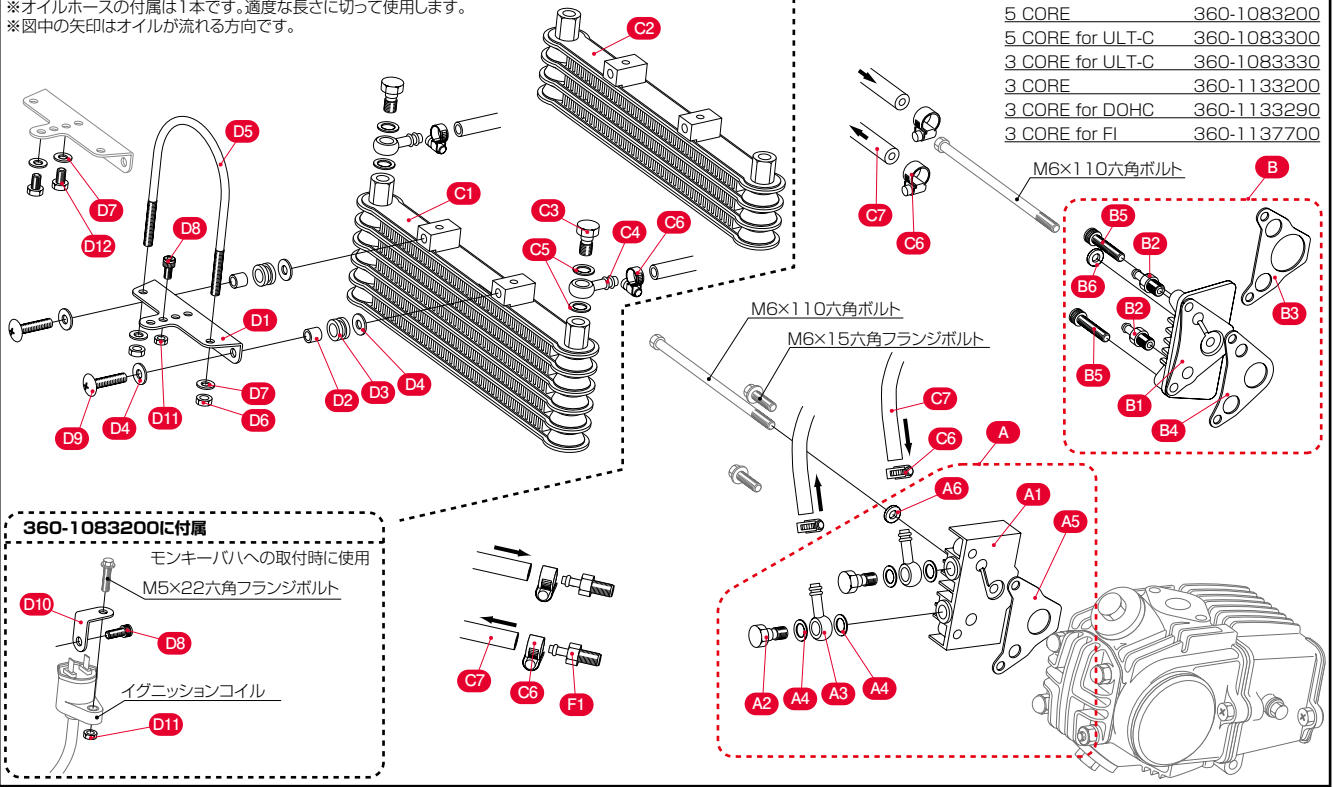

※図はモンキー、ゴリラの12Vキャブレター車を参考にしてます。
 車種、年式により、取付が異なります。
 ※オイルホースの付属は1本です。適度な長さによって使用します。
 ※図中の矢印はオイルが流れる方向です。

パーツ展開図

5 CORE	360-1083200
5 CORE for ULT-C	360-1083300
3 CORE for ULT-C	360-1083330
3 CORE	360-1133200
3 CORE for DOHC	360-1133290
3 CORE for FI	360-1137700