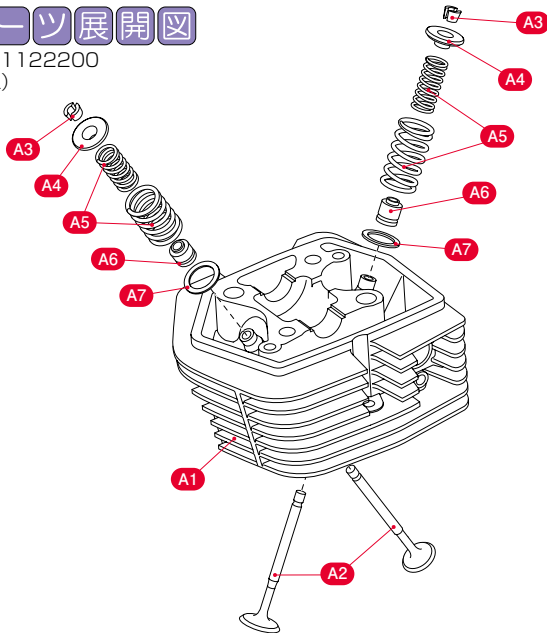

パーツ展開図

313-1122200
(SPL)

313-1418700/313-1418800
(SE-PRO)

▼バックングリスト APE100系 SPL/SE-PRO シリンダーヘッド ASSY

番号	商品コード NO	パーツ名	税込価格	税抜価格	313-1122200	313-1418700	313-1418800
A1	313-1122201	SPL シリンダーヘッド COMP	¥22,000	¥20,000	× 1		
A2	302-1122300	SPL ウェストバルブ SET	¥10,780	¥9,800	× 1SET		
	302-1122301	SPL ウェストバルブ IN	¥5,060	¥4,600	(× 1)		
	302-1122302	SPL ウェストバルブ EX	¥6,380	¥5,800	(× 1)		
A3	70-303-90005	バルブコッター SET (ステム径 : φ 5.5)	¥660	¥600	× 2SET		
A4	303-1018510	バルブスプリングリテーナー	¥495	¥450	× 2		
A5	303-1018000	バルブスプリング SET	¥1,870	¥1,700	× 1SET		
	303-1018100	アウターバルブスプリング	¥550	¥500	(× 2)		
	303-1018200	インナーバルブスプリング	¥495	¥450	(× 2)		
A6	70-303-90105	バルブステムシール SET (ステム径 : φ 5.5)	¥880	¥800	× 1SET		
A7	303-1018518	アウターバルブスプリングシート	¥330	¥300	× 2		
B1	313-1418701	SE-PRO シリンダーヘッド COMP	¥30,800	¥28,000		× 1	× 1
B2	302-1122700	ULTRA-SE バルブ SET	¥15,180	¥13,800		× 1SET	
	302-1122701	IN バルブ・ULTRA-SE	¥7,480	¥6,800		(× 1)	
	302-1122702	EX バルブ・ULTRA-SE	¥9,020	¥8,200		(× 1)	
B2	302-1122800	ULTRA-SE チタンバルブ SET	¥68,200	¥62,000			× 1SET
	302-1122801	IN バルブ・ULTRA-SE チタン	¥33,000	¥30,000			(× 1)
	302-1122802	EX バルブ・ULTRA-SE チタン	¥38,500	¥35,000			(× 1)
B3	70-303-90002	バルブコッター SET (ステム径 : φ 4.0)	¥770	¥700		× 2SET	× 2SET
B4	303-1083520	ULTRA バルブスプリングスチールリテーナー	¥990	¥900		× 2	× 2
B5	303-1123200	ULTRA-SE バルブスプリング SET	¥2,420	¥2,200	× 1SET	× 1SET	× 1SET
	303-1123220	ULTRA-SE アウターバルブスプリング	¥825	¥750	(× 2)	(× 2)	(× 2)
	303-1013210	インナーバルブスプリング	¥550	¥500	(× 2)	(× 2)	(× 2)
B6	70-303-90102	バルブステムシール SET (ステム径 : φ 4.0)	¥880	¥800	× 1SET	× 1SET	× 1SET
B7	303-1123504	アウターバルブスプリングシート	¥594	¥540	× 2	× 2	× 2
C1	303-1083500	ULTRA バルブスプリングチタンリテーナー (2ヶ1SET)	¥6,600	¥6,000		OP	OP