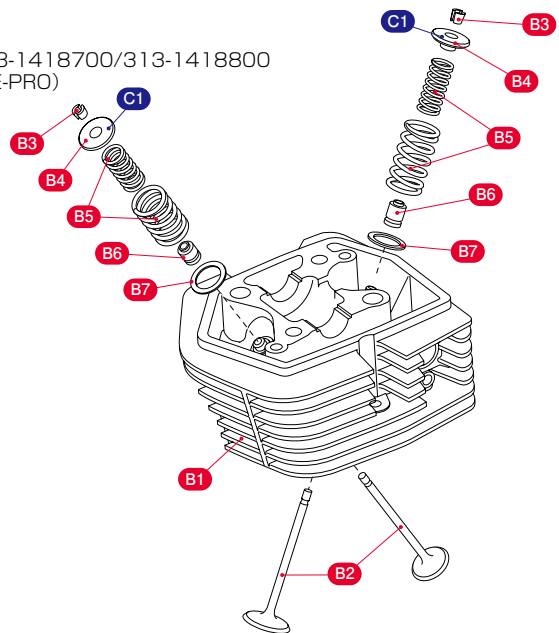

パーツ展開図

313-1122200
(SPL)

313-1418700/313-1418800
(SE-PRO)

▼バックングリスト APE100系 SPL/SE-PRO シリンダーヘッド ASSY

番号	商品コード NO	パーツ名	税込価格	税抜価格	313-1122200	313-1418700	313-1418800
A1	313-1122201	SPL シリンダーヘッド COMP	¥22,000	¥20,000	× 1		
A2	302-1122300	SPL ウェストバルブ SET	¥10,780	¥9,800	× 1SET		
	302-1122301	SPL ウェストバルブ IN	¥5,060	¥4,600	(× 1)		
	302-1122302	SPL ウェストバルブ EX	¥6,380	¥5,800	(× 1)		
A3	70-303-90005	バルブコッター SET (ステム径 : φ 5.5)	¥660	¥600	× 2SET		
A4	303-1018510	バルブスプリングリテーナー	¥495	¥450	× 2		
A5	303-1018000	バルブスプリング SET	¥1,870	¥1,700	× 1SET		
	303-1018100	アウターバルブスプリング	¥550	¥500	(× 2)		
	303-1018200	インナーバルブスプリング	¥495	¥450	(× 2)		
A6	70-303-90105	バルブステムシール SET (ステム径 : φ 5.5)	¥880	¥800	× 1SET		
A7	303-1018518	アウターバルブスプリングシート	¥330	¥300	× 2		
B1	313-1418701	SE-PRO シリンダーヘッド COMP	¥30,800	¥28,000		× 1	× 1
B2	302-1122700	ULTRA-SE バルブ SET	¥15,180	¥13,800		× 1SET	
	302-1122701	IN バルブ・ULTRA-SE	¥7,480	¥6,800		(× 1)	
	302-1122702	EX バルブ・ULTRA-SE	¥9,020	¥8,200		(× 1)	
B2	302-1122800	ULTRA-SE チタンバルブ SET	¥68,200	¥62,000			× 1SET
	302-1122801	IN バルブ・ULTRA-SE チタン	¥33,000	¥30,000			(× 1)
	302-1122802	EX バルブ・ULTRA-SE チタン	¥38,500	¥35,000			(× 1)
B3	70-303-90002	バルブコッター SET (ステム径 : φ 4.0)	¥770	¥700		× 2SET	× 2SET
B4	303-1083520	ULTRA バルブスプリングスチールリテーナー	¥990	¥900		× 2	× 2
B5	303-1123200	ULTRA-SE バルブスプリング SET	¥2,420	¥2,200	× 1SET	× 1SET	× 1SET
	303-1123220	ULTRA-SE アウターバルブスプリング	¥825	¥750	(× 2)	(× 2)	(× 2)
	303-1013210	インナーバルブスプリング	¥550	¥500	(× 2)	(× 2)	(× 2)
B6	70-303-90102	バルブステムシール SET (ステム径 : φ 4.0)	¥880	¥800	× 1SET	× 1SET	× 1SET
B7	303-1123504	アウターバルブスプリングシート	¥594	¥540	× 2	× 2	× 2
C1	303-1083500	ULTRA バルブスプリングチタンリテーナー (2ヶ1SET)	¥6,600	¥6,000		OP	OP