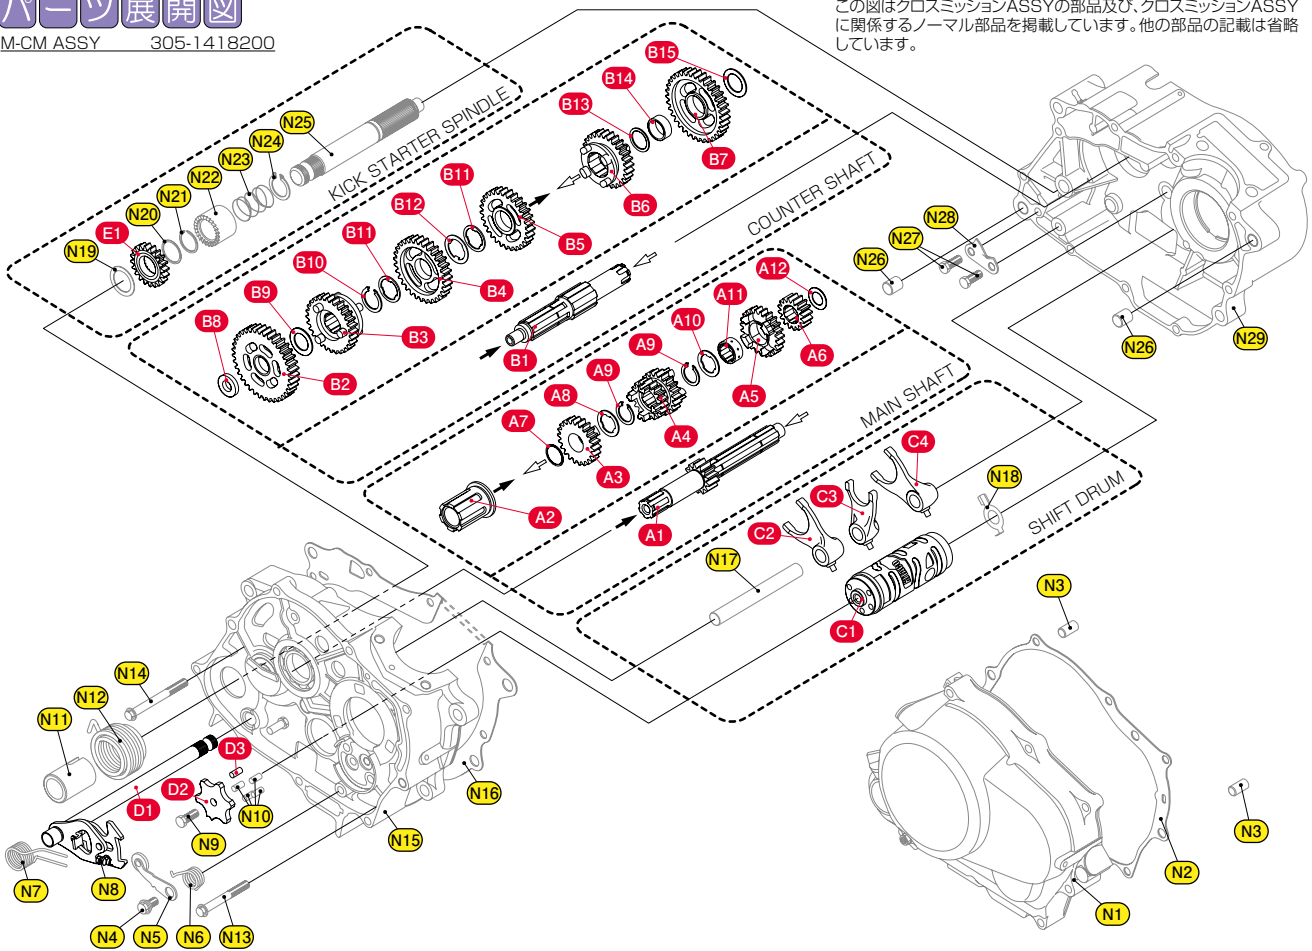

この図はクロスミッションASSYの部品及び、クロスミッションASSY
に關係するノーマル部品を掲載しています。他の部品の記載は省略
しています。

▼バックリングリスト エイブ100系 ミニモトクロスミッションASSY

番号	商品コード NO.	パーツ名	税込価格	税別価格	305-1418200
A1	305-1418101	メインシャフト (M-1) 16T	¥15,400	¥14,000	× 1
A2	305-1122118	クラッチアウトターガイド COMP	¥6,050	¥5,500	× 1
A3	305-1418104	ギア (M-5) 23T	¥3,520	¥3,200	× 1
A4	305-1418103	ギア (M-3/M-4) 20/22T	¥3,960	¥3,600	× 1
A5	305-1418105	ギア (M-6) 23T	¥3,520	¥3,200	× 1
A6	305-1418102	ギア (M-2) 18T	¥2,200	¥2,000	× 1
A7	305-1122125	スラストワッシャー B17mm	¥242	¥220	× 1
A8	305-1122127	スプラインワッシャー B17mm	¥242	¥220	× 1
A9	305-1122131	サークリップ 17mm	¥165	¥150	× 2
A10	305-1122126	スプラインワッシャー A17mm	¥231	¥210	× 1
A11	305-1122119	スプラインカラー	¥715	¥650	× 1
A12	305-1122121	スラストワッシャー 12mm	¥990	¥900	× 1
B1	305-1418106	カウンタシャフト	¥15,400	¥14,000	× 1
B2	305-1418107	ギア COMP (C-1) 35T	¥3,520	¥3,200	× 1
B3	305-1418111	ギア (C-5) 27T	¥3,960	¥3,600	× 1
B4	305-1418109	ギア (C-3) 29T	¥4,290	¥3,900	× 1
B5	305-1418110	ギア (C-4) 28T	¥4,400	¥4,000	× 1
B6	305-1418134	ギア (C-6) 26T	¥4,070	¥3,700	× 1

番号	パーツ名	番号	パーツ名		
N17	シフトフォークガイドシャフト	× 1	N25	キックスタータースピンドル	× 1
N18	スラストワッシャー 18mm	× 1	N26	ノックピン 12 × 20mm	× 2
N19	ニュートラルスイッチローター	× 1	N27	M6 × 16 ボルト	× 2
N20	平ワッシャー 18mm	× 1	N28	ラチェットガイドプレート	× 1
N21	サークリップ 18mm	× 1	N29	左側クランクケース	× 1
N22	スタータードライブラチェット	× 1			
N23	ラチェットスプリング	× 1			
N24	エキスターナルサークリップ 18mm	× 1			