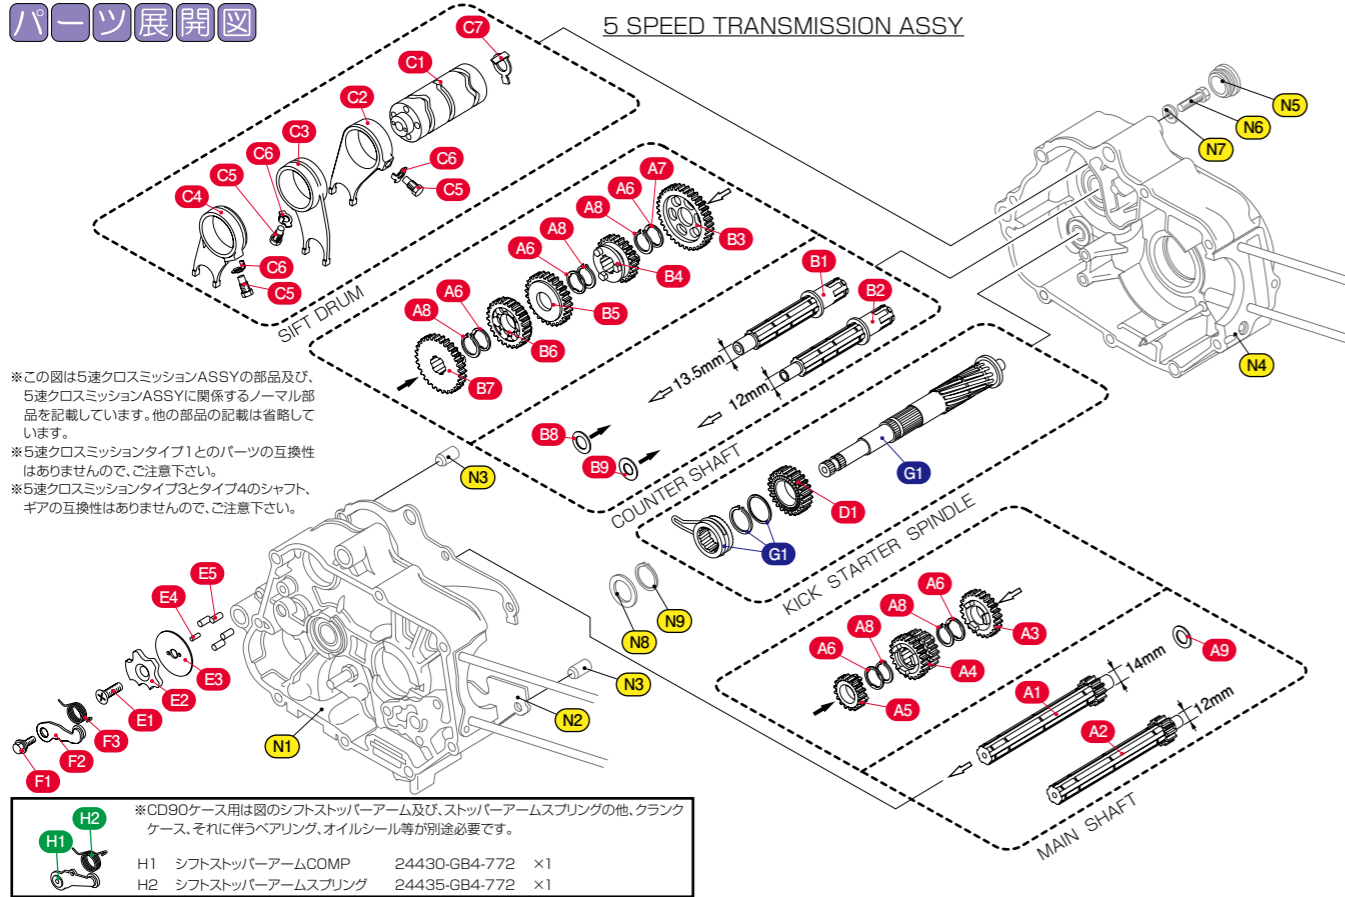

パーツ展開図

※この図は5速クロスミッションASSYの部品及び、5速クロスミッションASSYに関するノーマル部品を記載しています。他の部品の記載は省略しています。
 ※5速クロスミッションタイプ1とのパーツの互換性はありませので、ご注意ください。
 ※5速クロスミッションタイプ3とタイプ4のシャフト、ギアの互換性はありませので、ご注意ください。

※CD90ケース用は別のシフトストッパーアーム及び、ストッパーアームスプリングの他、クランクケース、それに伴うベアリング、オイルシール等が別途必要です。
 H1 シフトストッパーアームCOMP 24430-GB4-772 ×1
 H2 シフトストッパーアームスプリング 24435-GB4-772 ×1

番号	商品コード NO.	パーツ名	税込価格	税抜価格	T4-CA	T3-CA	T3-CD	T3-FI	T2W-CA
C4	305-1123018	ギアシフトフォーク R (タイプ3/4)	¥8,140	¥7,490	×1	×1	×1	×1	
	306-1123018	ギアシフトフォーク R (タイプ2/WPC)	¥11,000	¥10,000					×1
C5	305-1123021	ギアシフトフォークガイドピン	¥616	¥560	×3	×3	×3	×3	×3
C6	305-1123028	シフトフォークピンロックワッシャー	¥374	¥340	×3	×3	×3	×3	×3
C7	305-1013027	ニュートラルスイッチローター	¥346	¥315	×1	×1	×1		×1
D1	305-1123432	キックギア 24T (タイプ4)	¥3,850	¥3,500	×1				
	305-1123332	キックギア 24T (タイプ3)	¥3,850	¥3,500		×1	×1	×1	
	306-1123032	キックギア 24T (タイプ2/WPC)	¥9,900	¥9,000					×1
E1	063-0511016	サラビス M6×16	¥22	¥20	×1	×1	×1	×1	×1
E2	305-1123026	ストッパーアームプレート	¥990	¥900	×1	×1	×1	×1	×1
E3	305-1123025	シフトドラムサイドプレート	¥275	¥250	×1	×1	×1	×1	×1
E4	305-1123024	サイドプレートセッティングピン	¥506	¥460	×1	×1	×1	×1	×1
E5	305-4021122	シフトドラムピン 4×12.8	¥385	¥350	×4	×4	×4	×4	×4
F1	305-1123034	ストッパーアームピボット	¥308	¥280	×1	×1			×1
F2	305-1123030	シフトドラムストッパー	¥1,023	¥930	×1	×1			×1
F3	305-1123033	シフトドラムストッパースプリング	¥220	¥200	×1	×1			×1
G1	305-1123399	キックスタータースピンドル SET	¥9,350	¥8,500	OP	OP	OP		OP

▼図中の KIT 以外のパーツ

番号	パーツ名	数量	番号	パーツ名	数量	番号	パーツ名	数量	番号	パーツ名	数量
N1	Oリング	×1	N4	カラー	×1	N7	ラバーキャップ	×1	N10	スラストワッシャー 17mm	×1
N2	オイルフィルターキャップ	×1	N5	ベアリング	×1	N8	シフトドラム取付ボルト	×1	N11	サークリップ 20mm	×1
N3	ノックピン 8×12	×2	N6	ノックピン 10×14	×2	N9	平ワッシャー	×1	N12	スラストワッシャー	×1