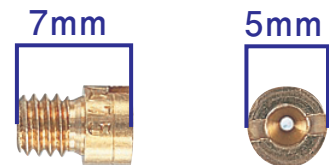

商品はこちら→

¥550円 (税込)

メインジェット  
ミクニ六角型 / 大 M/J

#60 ~ #200 #5.0 STEP  
#200 ~ #500 #10.0 STEP

商品はこちら→

¥550円 (税込)

メインジェット  
ケーヒン丸型 / 小 M/J

#75 ~ #118  
#0 / #2 / #5 / #8 STEP

商品はこちら→

¥495円 (税込)

メインジェット  
ケーヒン丸型 / 大 M/J

#75 ~ #200 #0 / #2 / #5 / #8 STEP  
#200 ~ #230 #10.0 STEP

商品はこちら→

¥495円 (税込)

メインジェット  
ケーヒン全ネジ型 / 小 M/J

#52 ~ #72 #0 / #2 / #5 / #8 STEP  
#85 ~ #92 #0 / #2 / #5 / #8 STEP