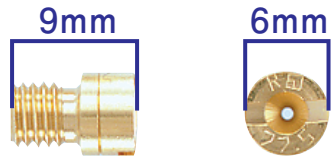

メインジェット  
ミクニ丸型 / 小 M/J

#65 ~ #190 #2.5 STEP  
#190 ~ #220 #5.0 STEP  
#220 ~ #250 #10.0 STEP

商品はこちら→

¥715円 (税込)

メインジェット  
ミクニ丸型 / 大 M/J

#60 ~ #160 #2.5 STEP  
#160 ~ #200 #5.0 STEP  
#200 ~ #240 #10.0 STEP

商品はこちら→

¥550円 (税込)

メインジェット  
ミクニ丸型 / 特大 M/J

#60 ~ #100 #2.5 STEP

商品はこちら→

¥550円 (税込)

メインジェット  
ミクニ六角型 / 小 M/J

#70 ~ #160 / #170 #5.0 STEP  
#180 ~ #200 #5.0 STEP  
#200 ~ #250 #10.0 STEP