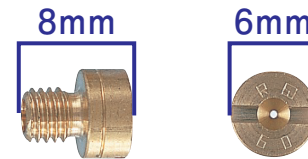

商品はこちら→

¥550円 (税込)

メインジェット  
ミクニ六角型 / 大 M/J

#60 ~ #200 #5.0 STEP  
#200 ~ #500 #10.0 STEP

商品はこちら→

¥550円 (税込)

メインジェット  
ケーヒン丸型 / 小 M/J

#75 ~ #118  
#0 / #2 / #5 / #8 STEP

商品はこちら→

¥495円 (税込)

メインジェット  
ケーヒン丸型 / 大 M/J

#75 ~ #200 #0 / #2 / #5 / #8 STEP  
#200 ~ #230 #10.0 STEP

商品はこちら→

¥495円 (税込)

メインジェット  
ケーヒン全ネジ型 / 小 M/J

#52 ~ #72 #0 / #2 / #5 / #8 STEP  
#85 ~ #92 #0 / #2 / #5 / #8 STEP