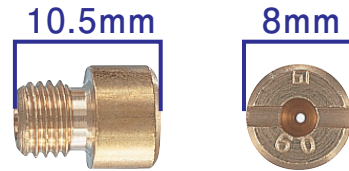

メインジェット  
ミクニ丸型 / 小 M/J

#65 ~ #190 #2.5 STEP  
#190 ~ #220 #5.0 STEP  
#220 ~ #250 #10.0 STEP

商品はこちら→

¥715円 (税込)

メインジェット  
ミクニ丸型 / 大 M/J

#60 ~ #160 #2.5 STEP  
#160 ~ #200 #5.0 STEP  
#200 ~ #240 #10.0 STEP

商品はこちら→

¥550円 (税込)

メインジェット  
ミクニ丸型 / 特大 M/J

#60 ~ #100 #2.5 STEP

商品はこちら→

¥550円 (税込)

メインジェット  
ミクニ六角型 / 小 M/J

#70 ~ #160 / #170 #5.0 STEP  
#180 ~ #200 #5.0 STEP  
#200 ~ #250 #10.0 STEP