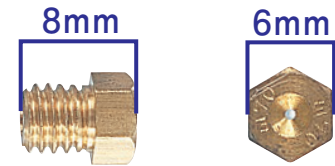

メインジェット  
ミクニ丸型 / 小 M/J

#65 ~ #190 #2.5 STEP  
#190 ~ #220 #5.0 STEP  
#220 ~ #250 #10.0 STEP

商品はこちら→

¥715円 (税込)

メインジェット  
ミクニ丸型 / 大 M/J

#60 ~ #160 #2.5 STEP  
#160 ~ #200 #5.0 STEP  
#200 ~ #240 #10.0 STEP

商品はこちら→

¥550円 (税込)

メインジェット  
ミクニ丸型 / 特大 M/J

#60 ~ #100 #2.5 STEP

商品はこちら→

¥550円 (税込)

メインジェット  
ミクニ六角型 / 小 M/J

#70 ~ #160 / #170 #5.0 STEP  
#180 ~ #200 #5.0 STEP  
#200 ~ #250 #10.0 STEP

商品はこちら→

¥550円 (税込)

メインジェット  
ミクニ六角型 / 大 M/J

#60 ~ #200 #5.0 STEP  
#200 ~ #500 #10.0 STEP

商品はこちら→

¥550円 (税込)

メインジェット  
ケーヒン丸型 / 小 M/J

#75 ~ #118  
#0 / #2 / #5 / #8 STEP