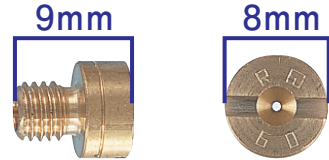

メインジェット  
ミクニ丸型 / 小 M/J

#65 ~ #190 #2.5 STEP  
#190 ~ #220 #5.0 STEP  
#220 ~ #250 #10.0 STEP

商品はこちら→

¥715円 (税込)

メインジェット  
ミクニ丸型 / 大 M/J

#60 ~ #160 #2.5 STEP  
#160 ~ #200 #5.0 STEP  
#200 ~ #240 #10.0 STEP

商品はこちら→

¥550円 (税込)

メインジェット  
ミクニ丸型 / 特大 M/J

#60 ~ #100 #2.5 STEP

商品はこちら→

¥550円 (税込)

メインジェット  
ミクニ六角型 / 小 M/J

#70 ~ #160 / #170 #5.0 STEP  
#180 ~ #200 #5.0 STEP  
#200 ~ #250 #10.0 STEP