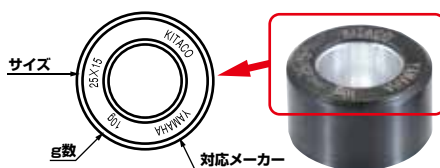

サイズ、g数の刻印入り