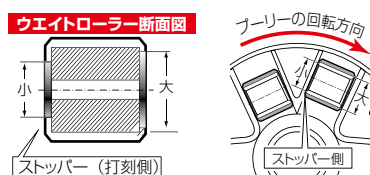

適合表

変速タイミングのセッティング
やノーマルの補修に!

耐熱性と高温時での剛性、耐摩耗性に優れるエンジニアプラスチックを採用し、様々なサイズとg数を豊富に設定!

サイズ、g数の刻印入り

回転方向注意

Kitaco
キタコ・コンビニール

同時使用にオススメ!

スーパーフリーグリス 0900-969-00200
フリーへの使用に特化させた、ウエイトローラーの使用に最適な潤滑性能を発揮!