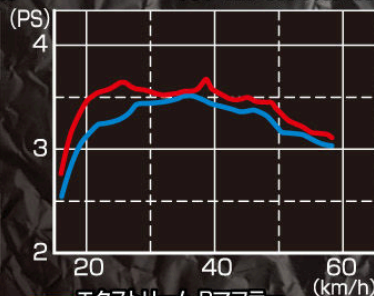

DUNK

KITACO

メタモルデカール SET 各¥14,600+税
●耐候塩ビ製 ●車両 1台分セット(3枚1組)

グラフィックデカールでドレスアップ!

KITACO ショックアプソーバー

ホワイト: 520-1157060 各 ¥6,500+税
グリーン: 520-1157070

- 自由長: 300mm
- オイルダンパー採用
- プリロード調整機能: カム式 5段

EXTREME-R マフラー

541-1157400 ¥39,800+税

- サイレンサー: ステンレス製バフ仕上げ
- エキパイ: ステンレス製
- ステー: ステンレス製
- サイレンサーエンド部: アルミ製削り出しアルマイト仕上げ
- 認定番号: JMCA1114006027
- 近接排気音: 82 dB
- キャタライザー内蔵
- 2010年加速騒音規制対応

— エクストリーム-Rマフラー
— ノーマルマフラー
※当社計測値につき実走行とは異なります。