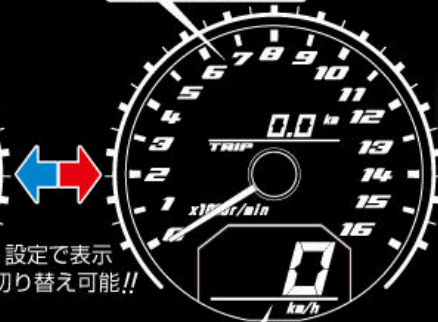

設定で表示
切り替え可能!!

デジタルパネル: タコ

デジタルパネル: スピード