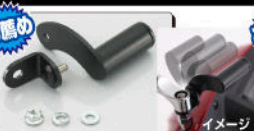

お薦め

ショックブラケット(ミラー共締めタイプ)
563-0800010 ¥3,200+税
ステー:φ22.2スチール製ブラック M10穴取付用

お薦め