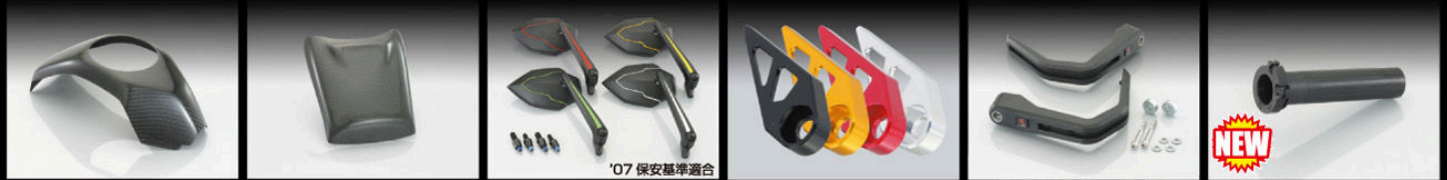

カーボンタンクカバー
¥9,000+税
690-1432700
●カーボン製
●両面テープ貼付けタイプ

カーボンタンクパッド
¥3,800+税
692-1432000
●カーボン製
●両面テープ貼付けタイプ

ランツァミラー
各 ¥3,800+税
レッド: 675-1202000
ホワイト: 675-1202010
イエロー: 675-1202020
グリーン: 675-1202030
●アルミ製 ●MB/10 正・逆ネジアダプター付属

マスターシリンダーガード
各 ¥3,800+税
ブラック: 500-1830900
ゴールド: 500-1830910
レッド: 500-1830920
シルバー: 500-1830930
●アルミ削り出し製アルマイト仕上げ

ナックルガード
¥9,800+税
566-1432000
●ポリアミド製
●左右 1SET

スーパースロットパイプ
¥600+税
901-1432900
●ノーマルスロットホルダー用
●約10%ハイスロ化