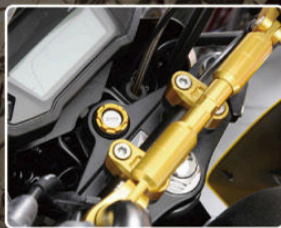

GROMをドレスアップする。

ハンドルブレース (ショートタイプ)

各 ¥7,000+税
 シルバー: 619-9002900
 ゴールド: 619-9002910
 ●アルミ削り出し
 ●アルマイト仕上げ

ハンドルアッパーホルダー

各 ¥2,500+税
 シルバー: 561-5000010
 ブラック: 561-5000020
 ガンメタ: 561-5000030
 ゴールド: 561-5000040
 ●アルミ削り出し
 ●アルマイト仕上げ