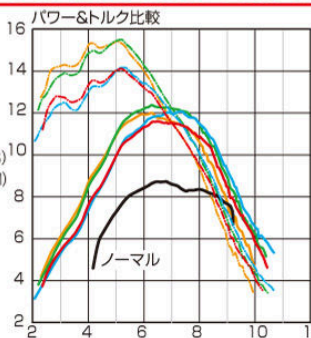

COMING SOON! GROM 164/181cc LIGHT BIG BORE KIT

カム無: 212-1432400 ¥20,800+税
TYPE1: 212-1432410 TYPE2: 212-1432420 各¥32,800+税