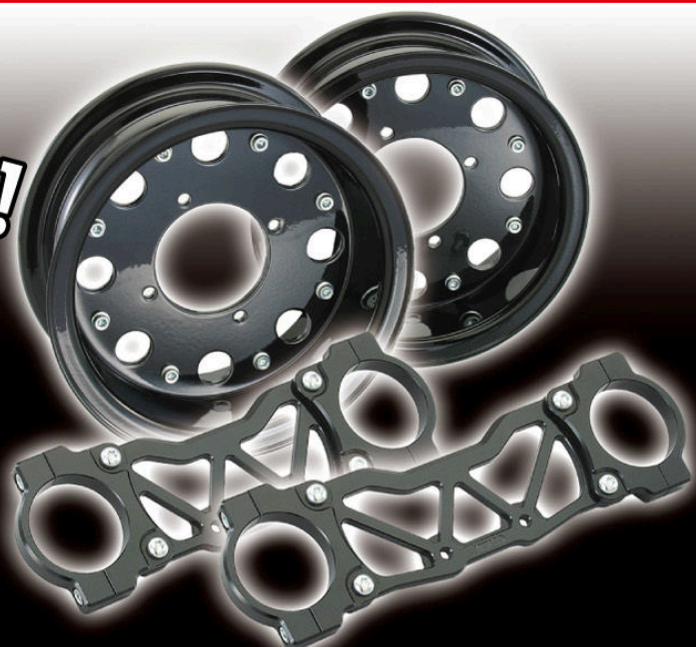

ブラック
“黒” を粹に纏う!
ブラックシリーズ 第2弾!!
操安系アイテム for Monkey

NEW 8インチワイドアルミホイール (BLACK Ver.)
 509-1123400 ¥21,000+税

- アルミ製 ●ブラック ●リムサイズ: 8×3.50
- 2本1SET

NEW スタビライザー (BLACK Ver.)
 173mmピッチ 580-1123320
 199mmピッチ 580-1123330 ¥10,000+税

- アルミ削り出し製 ●ブラックアルマイト仕上げ
- クランプ径: φ48 ●当社製φ30フロントフォークKIT typeX 装着車専用

NEW ロードアジャスターノブSET
 レッド: 502-0030900
 ブラック: 502-0030910 各¥1,400+税
 ゴールド: 502-0030920

- アルミ削り出し製 ●アルマイト仕上げ
- 2ヶ1SET ●イモネジ固定タイプ
- L型レンチ付属 ※当社製φ30フロントフォークKIT typeX、ロードアジャスターSET、延長ロードアジャスターSET、NSF100/NSR MINI 純正フロントフォークトップキャップに適合

- アルミ削り出し製 (A7075-T6) ●アルマイト仕上げ ●スタンダードタイプ ●ワイヤーロック通し穴加工済
- バンジョーアルミワッシャ (×2) 付属 ※P1.00は**ステン**ボルト対応

NEW カーボンエアロバイザー
 603-0500200 ¥7,800+税

- 汎用*
- スクリーン: カーボン製
- ステー: スチール製ブラック
- スクリーン寸法: 高さ 165mm/幅 210mm