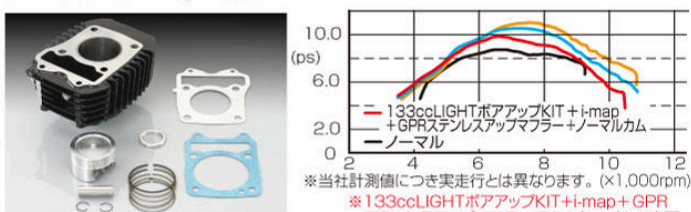

ブラック: 567-1432000 ゴールド: 567-1432010 各 ¥1,980+税

- アルミ削り出し製 ●アルマイト仕上げ ●4ヶ1SET ●トップブリッジとハンドルクランプ間のラバーマウント部をアルミカラーに交換し、リジットマウントにします。

LEDスモークテールランプSET

809-1432310 ¥9,400+税

- ノーマルテールランプASSY交換タイプ

アクリルカラーSET

ブラック: 093-1432330 ゴールド: 093-1432340 各 ¥3,200+税

- アルミ削り出し製 ●アルマイト仕上げ ●1台分 (フロント・リア)
- バネ下荷重約 190gの軽量化。

133cc LIGHTボアアップKIT

212-1432000 ¥19,800+税

- アルミシリンダー (鋳鉄スリーブ) ●ボア×ストローク: φ54×57.9mm (ノーマル)
- ノーマルシリンダーヘッド使用 ●マフラーガasket付属
- ※別途、弊社製GPRステンレスアップマフラーとi-map (右参照)が必要ですが、
- ※一般公道で走行される際は、125cc超過する為、登録・免許・保険等の条件変更が必要です。