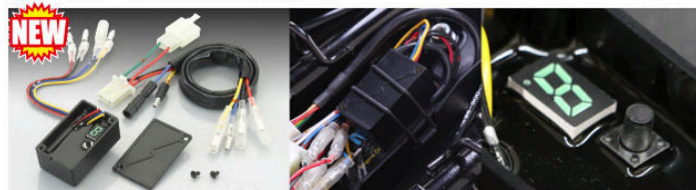

速度パルス変換ユニット

762-1432100 ¥9,000+税

- ●スプロケットの丁数組み合わせや、タイヤサイズ変更時に生じるスピードメーターの誤差を補正するアイテムです。

GROM チューニングおすすめアイテム

GPR ステンレスアップマフラー 548-1432100 ¥38,000+税

※JMCA認定品

i-map インジェクションコントローラー 763-1432000 ¥11,800+税

ワイドチェーンガイドプレート 683-1432400 ¥1,500+税

※ドライブスプロケット16T/17Tに交換時に必要です。

ドライブスプロケット (12~17T) 530-1010212~ ¥1,300+税~

ドリブンスプロケット (30~36T) 535-1424030~ ¥1,800+税~