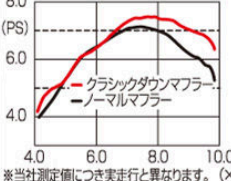

●アルミ製アルマイト仕上げ ●スタンダードタイプ ●ワイヤーロック通し穴加工済
 ●バンジョーアルミワッシャ(×2)付属 ※P1.00はブレンボ対応

クラシックダウンマフラー

544-1429440 ¥35,000+税

チタンVer.が近日発売

544-1429770 ¥58,000+税

SUPER CUB 110 (JA07/JA10)
 ●ステンレス製パフ仕上げ ●JMCA 認定番号 : 1113006022
 ●近接排気音 : 82dB (JA07) / 80dB (JA10)
 ●キャタライザー内蔵 ●2010 年度加速騒音規制対応