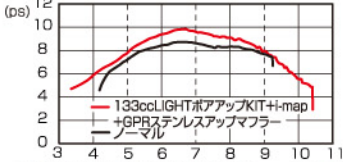

GROM

KITACO STREET CUSTOM

133cc LIGHTボアアップKITリリース!

全域に亘り、ノーマルに一枚上乗せたパワー、トルクを発揮します。

NEW 133cc LIGHTボアアップKIT 212-1432000 ¥19,800+税

- アルミシリンダー (鑄鉄スリーブ) ●ストローク: 57.9mm (ノーマル)
- ノーマルシリンダーヘッド使用 ●圧縮比: 9.9:1
- エキゾーストマフラーガスケット付属

※一般公道で走行される際は125ccを超過する為、登録・免許・保険等の条件変更が必要になります。

※別途、弊社製GPRステンレスアップマフラーとi-map(右下参照)が必要です。

※当社計測値につき実走行とは異なります。(×1,000rpm)

さらにGROMをPOWER UP!!

133ccに続く164/181cc LIGHTボアアップKIT 鋭意開発中!!

NEW ワイドチェーンガイドプレート
683-1432400 ¥1,500+税