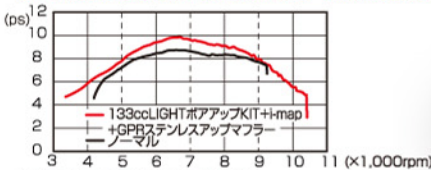

133cc LIGHTボアアップKITリリース!

全域に亘り、ノーマルに一枚上乗せたパワー、トルクを発揮します。

NEW

133cc LIGHTボアアップKIT 212-1432000 ¥19,800+税

- アルミシリンダー(鋳鉄スリーブ) ●ストローク: 57.9mm(ノーマル)
- ノーマルシリンダーヘッド使用 ●エキゾーストマフラーガスケット付属

※別途、弊社製GPRステンレスアップマフラー(上記参照)とI-map(右下参照)が必要です。
※125ccを超過する為、競技専用となり一般公道では使用できません。