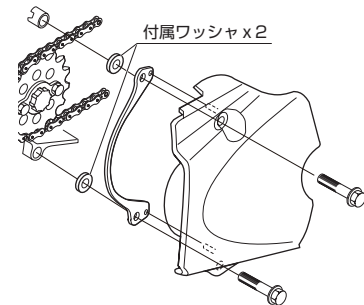

210210 Y-H

〒577-0015 東大阪市長田 3-8-13
TEL.06-6783-5311 (代) FAX.06-6782-0740