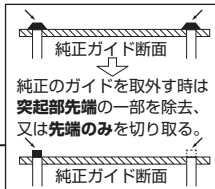

- ※当製品はドライブチェーンとクランクケース等の干渉を防ぐ為の物ではありません。ドライブチェーンがバタつく場合は、張りの調整を定期的に行う事で対処して下さい。

パッキングリスト

パーツ名	商品コード	個数
ワイドチェーンガイドプレート	683-1153401	1
ワッシャ 6.5x14.0 x T2.3	090-0065140	2

製品の保証について

- 製造には万全を期しておりますが、万一当社の製造上の原因による品質不良がありました場合は同様、同数の新しい製品とお取り替え、又は無償修理致しますが、それに伴う故障、破損、事故等についてのパーツ代金、整備費用の代償はご容赦下さい。
- 当社製品の保証期間は商品購入後から6ヶ月間です。

- ※取付の際、必ず車種ごとのメーカーサービスマニュアルと合わせて取り付け作業を行って下さい。

- ドライブsprocketカバーから純正のチェーンガイドを取り外します (チェーンガイドがドライブsprocketカバーに固着されている場合、突起の先端を可能な範囲で除去し、チェーンガイドを取り外します。)

- ※主に突起の溶け広がっている部分だけを除去する事をお勧めします。突起の根元から完全に除去すると位置決めがなくなる為、取り付け時にsprocketガードプレートが保持しづらくなります。