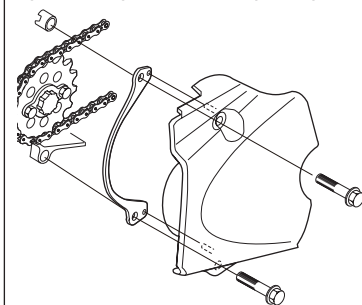

210210 Y-H

〒577-0015 東大阪市長田 3-8-13
TEL.06-6783-5311 (代) FAX.06-6782-0740