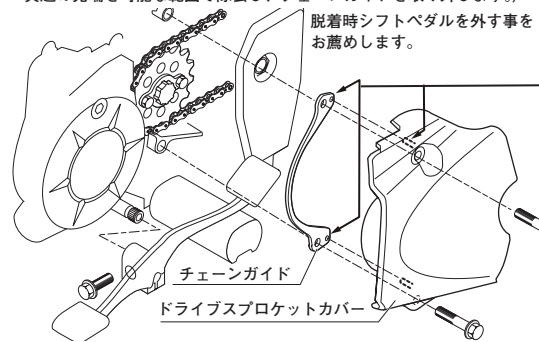

- ※当製品はドライブチェーンとクランクケース等の干渉を防ぐ為の物ではありません。ドライブチェーンがバタつく場合は、張りの調整を定期的に行う事で対処して下さい。

パッキングリスト

パーツ名	商品コード	個数
ワイドチェーンガイドプレート	683-1153401	1
ワッシャ 6.5x14.0 x T2.3	090-0065140	2

製品の保証について

- 製造には万全を期しておりますが、万一当社の製造上の原因による品質不良がありました場合は同様、同数の新しい製品とお取り替え、又は無償修理致しますが、それに伴う故障、破損、事故等についてのパーツ代金、整備費用の代償はご容赦下さい。
- 当社製品の保証期間は商品購入後から6ヶ月間です。

- ※取付の際、必ず車種ごとのメーカーサービスマニュアルと合わせて取り付け作業を行って下さい。

- ドライブsprocketカバーから純正のチェーンガイドを取り外します (チェーンガイドがドライブsprocketカバーに固着されている場合、突起の先端を可能な範囲で除去し、チェーンガイドを取り外します。)

- ※主に突起の溶け広がっている部分だけを除去する事をお勧めします。突起の根元から完全に除去すると位置決めがなくなる為、取り付け時にsprocketガードプレートが保持しづらくなります。