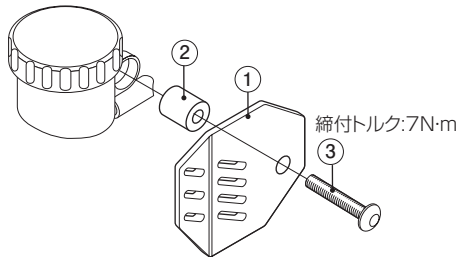

リヤマスターカップカバー	適合車種：YZF-R25/A (1WD2/2WD1) /YZF-R3A (B021)
商品コード：(シルバー) 508-0770800 (ブラック) 508-0770801 (レッド) 508-0770802 (ブルー) 508-0770803	

●この度はキタコ製品をお買い求め頂き誠に有り難うございます。説明文を良く理解して正しい取付を行って下さい。

■製品、装着について (必ずお読み下さい)

- ●記載されていない追加加工や不正な取付、改造、仕様変更はしないで下さい。
- ●組み立てミス等によるパーツ、その他関連パーツの破損やそれに伴う事故等については全て運転者本人の責任とし、当社は一切の責任を負いませんのでご了承下さい。
- ●組み付け及び、点検作業は必ず整備士資格のある方が行って下さい。また周辺部品の役割等が理解できない方は、必ず専門店の担当者又は、当社までご相談下さい。
- ●取付の際、車種ごとのメーカーサービスマニュアルと併せて取付作業を進めて下さい。
- ●エンジンの振動により、ボルト、ナット類が緩む可能性があります。走行前は必ず、各部のボルト、ナット類の締め具合を確認して下さい。
- ●お気付きの点や、異常を発見した場合は直ちに走行を停止して、当社までご連絡下さい。

アルマイト処理について
経年変化により、色あせ等、発生する場合があります。
あらかじめご了承下さい。

パッキングリスト			
	パーツ名	商品コード	個数
1	リヤマスターカップカバー	-	× 1
2	スぺーサーカラー (18 × 6.2 × L20)	093-0800046	× 1
3	ボタンキャップボルト M6 × 40	060-0602040	× 1