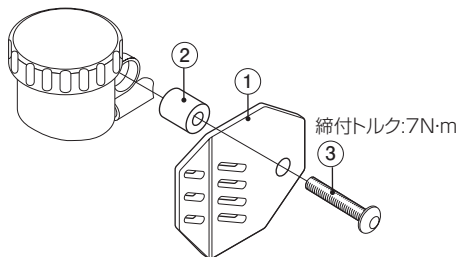

■製品、装着について (必ずお読み下さい)

- ●記載されていない追加加工や不正な取付、改造、仕様変更はしないで下さい。
- ●組み立てミス等によるパーツ、その他関連パーツの破損やそれに伴う事故等については全て運転者本人の責任とし、当社は一切の責任を負いませんのでご了承下さい。
- ●組み付け及び、点検作業は必ず整備士資格のある方が行って下さい。また周辺部品の役割等が理解できない方は、必ず専門店の担当者又は、当社までご相談下さい。
- ●取付の際、車種ごとのメーカーサービスマニュアルと併せて取付作業を進めて下さい。
- ●エンジンの振動により、ボルト、ナット類が緩む可能性があります。走行前は必ず、各部のボルト、ナット類の締め具合を確認して下さい。
- ●お気付きの点や、異常を発見した場合は直ちに走行を停止して、当社までご連絡下さい。

アルマイト処理について
経年変化により、色あせ等、発生する場合があります。
あらかじめご了承下さい。

パッキングリスト			
	パーツ名	商品コード	個数
1	リヤマスターカップカバー	-	× 1
2	スぺーサーカラー (18 × 6.2 × L20)	093-0800046	× 1
3	ボタンキャップボルト M6 × 40	060-0602040	× 1