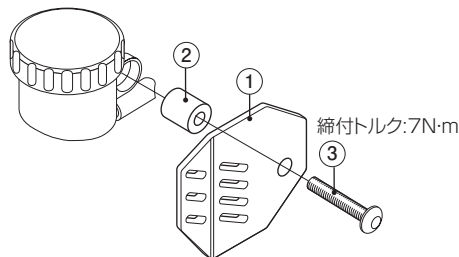

■製品、装着について (必ずお読み下さい)

- ●記載されていない追加加工や不正な取付、改造、仕様変更はしないで下さい。
- ●組み立てミス等によるパーツ、その他関連パーツの破損やそれに伴う事故等については全て運転者本人の責任とし、当社は一切の責任を負いませんのでご了承下さい。
- ●組み付け及び、点検作業は必ず整備士資格のある方が行って下さい。また周辺部品の役割等が理解できない方は、必ず専門店の担当者又は、当社までご相談下さい。
- ●取付の際、車種ごとのメーカーサービスマニュアルと併せて取付作業を進めて下さい。
- ●エンジンの振動により、ボルト、ナット類が緩む可能性があります。走行前は必ず、各部のボルト、ナット類の締め具合を確認して下さい。
- ●お気付きの点や、異常を発見した場合は直ちに走行を停止して、当社までご連絡下さい。

アルマイト処理について
経年変化により、色あせ等、発生する場合があります。
あらかじめご了承下さい。

パッキングリスト			
	パーツ名	商品コード	個数
1	リヤマスターカップカバー	-	× 1
2	スぺーサーカラー (18 × 6.2 × L20)	093-0800046	× 1
3	ボタンキャップボルト M6 × 40	060-0602040	× 1