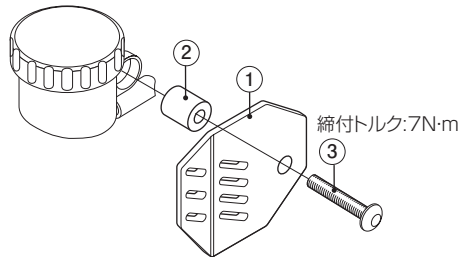

■製品、装着について (必ずお読み下さい)

- ●記載されていない追加加工や不正な取付、改造、仕様変更はしないで下さい。
- ●組み立てミス等によるパーツ、その他関連パーツの破損やそれに伴う事故等については全て運転者本人の責任とし、当社は一切の責任を負いませんのでご了承下さい。
- ●組み付け及び、点検作業は必ず整備士資格のある方が行って下さい。また周辺部品の役割等が理解できない方は、必ず専門店の担当者又は、当社までご相談下さい。
- ●取付の際、車種ごとのメーカーサービスマニュアルと併せて取付作業を進めて下さい。
- ●エンジンの振動により、ボルト、ナット類が緩む可能性があります。走行前は必ず、各部のボルト、ナット類の締め具合を確認して下さい。
- ●お気付きの点や、異常を発見した場合は直ちに走行を停止して、当社までご連絡下さい。

アルマイト処理について
経年変化により、色あせ等、発生する場合があります。
あらかじめご了承下さい。

パッキングリスト			
	パーツ名	商品コード	個数
1	リヤマスターカップカバー	-	× 1
2	スぺーサーカラー (18 × 6.2 × L20)	093-0800046	× 1
3	ボタンキャップボルト M6 × 40	060-0602040	× 1