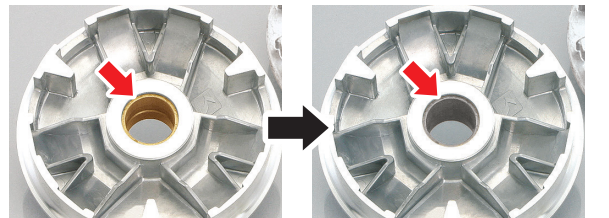

銅系焼結センターブッシュ
(従来品)

鉄系焼結センターブッシュ
※画像はイメージです。

ご迷惑をお掛け致しますが何卒ご了承賜りますようお願い申し上げます。

HONDA
パワーパック

商品コード	税込価格・(本体価格)	適合
230-1155950	¥18,700 (¥17,000)	ズーマー X (JF52 全車種)
230-1425950	¥17,600 (¥16,000)	リード 110/-EX (JF19 全車種)
230-1426900	¥24,200 (¥22,000)	PCX (FNo.JF28-1000001 ~ 1099999)
230-1427951	¥17,600 (¥16,000)	ディオ 110 (JF31 全車種)
230-1431900	¥24,200 (¥22,000)	PCX (FNo.JF28-1100001 ~)、PCX150 (KF12 全車種)
230-1440900	¥24,200 (¥22,000)	PCX (JF56 全車種)
230-1441900	¥24,200 (¥22,000)	PCX150 (KF18 全車種)

ハイスピードプーリー KIT

商品コード	税込価格・(本体価格)	適合
488-1425000	¥6,380 (¥5,800)	ズーマー X (JF52 全車種)、リード 110/-EX (JF19 全車種)
488-1427000	¥6,380 (¥5,800)	ディオ 110 (JF31 全車種)
488-1431000	¥5,280 (¥4,800)	PCX (JF56 全車種)、PCX (FNo.JF28-1000001 ~ 1099999)、PCX (FNo.JF28-1100001 ~)、リード 125 (FNo.JF45-1000001 ~ 1299999)、PCX150 (KF18 全車種)、PCX150 (KF12 全車種)

パワードライブKIT typeX

商品コード	税込価格・(本体価格)	適合
489-1155000	¥8,360 (¥7,600)	ズーマー X (JF52 全車種)、リード 110/-EX (JF19 全車種)
489-1427000	¥8,360 (¥7,600)	ディオ 110 (JF31 全車種)
489-1440000	¥8,800 (¥8,000)	PCX (JF56 全車種)、PCX (FNo.JF28-1000001 ~ 1099999)、PCX (FNo.JF28-1100001 ~)、リード 125 (FNo.JF45-1000001 ~ 1299999)、PCX150 (KF18 全車種)、PCX150 (KF12 全車種)