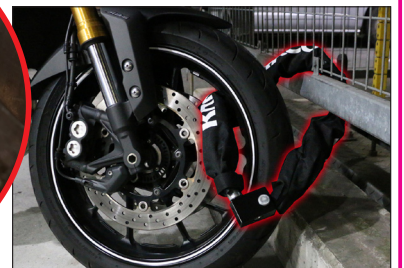

セキュリティ関連アイテム

**ウルトラ
ロボットアームロック
シリーズ最軽量!!**

**驚きの軽さ!!
2.5kg**

**ツーリング、出先用
携帯モデル登場!**

ウルトラロボットアームロック (HDR-LIGHT2010)

商品コード	本体価格	JANコード
880-0817100	¥38,000+税	4 990852 106141

- 汎用 ●高力アルミ合金鋼使用 ●総重量：2.5kg ●全長：950mm
- アームサイズ：20mm角 ●キーロッカー体型 (ABLOY SENTRY ワンタッチ式採用) ●鍵のパターン：3億6279万通り

キーシリンダーにはフィンランド ABLOY 社製を採用。

アームブロック部構造 (20×20×90 mm)
特殊リベットを採用し、非常にスムーズな動きで脱着しやすくなりました。

**切断テスト※を
16mm角アームで
トライしてみた!!**

HDR-LIGHT2010 は 20mm 角アームを採用しているので特殊切断工具で挟むことさえ困難。
※盗難は夜間に音を立てず行われる事から、切断テストには特殊切断工具を使用。

HDR-LIGHT2010 とヘルメット比較

ロックを装着する際、切断されにくくするためにもロック自体を宙に浮かせて設置すると効果的です。(撮影データ：社内駐輪場 (金網 95 × 46 mm) で使用)