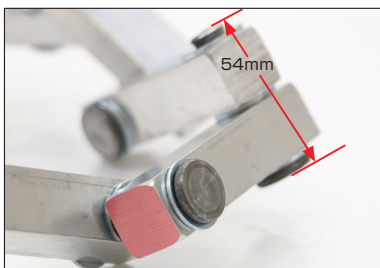

セキュリティ関連アイテム

**ウルトラ
ロボットアームロック
シリーズ最軽量!!**

**驚きの軽さ!!
2.5kg**

**ツーリング、出先用
携帯モデル登場!**

ウルトラロボットアームロック (HDR-LIGHT2010)

商品コード	本体価格	JANコード
880-0817100	¥38,000+税	4 990852 106141

- 汎用 ●高力アルミ合金鋼使用 ●総重量：2.5kg ●全長：950mm
- アームサイズ：20mm角 ●キーロッカー体型 (ABLOY SENTRY ワンタッチ式採用) ●鍵のパターン：3億6279万通り

キーシリンダーにはフィンランド ABLOY 社製を採用。

アームブロック部構造 (20×20×90 mm)
特殊リベットを採用し、非常にスムーズな動きで脱着しやすくなりました。

**切断テスト※を
16mm角アームで
トライしてみた!!**

HDR-LIGHT2010 は 20mm 角アームを採用しているので特殊切断工具で挟むことさえ困難。
※盗難は夜間に音を立てず行われる事から、切断テストには特殊切断工具を使用。

HDR-LIGHT2010 とヘルメット比較

ロックを装着する際、切断されにくくするためにもロック自体を宙に浮かせて設置すると効果的です。(撮影データ：社内駐輪場 (金網 95 × 46 mm) で使用)