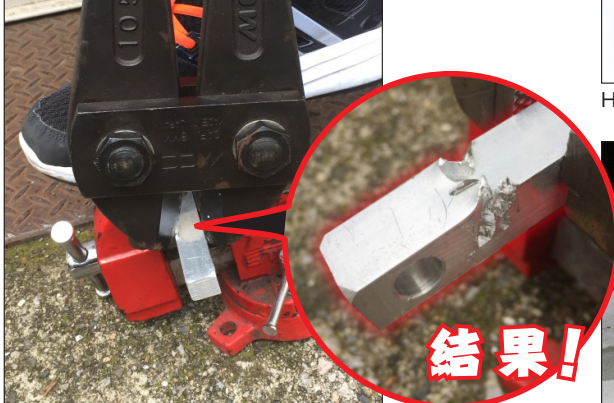

セキュリティ関連アイテム

**ウルトラ
ロボットアームロック
シリーズ最軽量!!**

**驚きの軽さ!!
2.5kg**

**ツーリング、出先用
携帯モデル登場!**

ウルトラロボットアームロック (HDR-LIGHT2010)

商品コード	本体価格	JANコード
880-0817100	¥38,000+税	4 990852 106141

- 汎用 ●高力アルミ合金鋼使用 ●総重量：2.5kg ●全長：950mm
- アームサイズ：20mm角 ●キーロッカー体型 (ABLOY SENTRY ワンタッチ式採用) ●鍵のパターン：3億6279万通り

キーシリンダーにはフィンランド ABLOY 社製を採用。

アームブロック部構造 (20×20×90 mm)
特殊リベットを採用し、非常にスムーズな動きで脱着しやすくなりました。

**切断テスト※を
16mm角アームで
トライしてみた!!**

HDR-LIGHT2010 は 20mm 角アームを採用しているので特殊切断工具で挟むことさえ困難。
※盗難は夜間に音を立てず行われる事から、切断テストには特殊切断工具を使用。

HDR-LIGHT2010 とヘルメット比較

ロックを装着する際、切断されにくくするためにもロック自体を宙に浮かせて設置すると効果的です。(撮影データ：社内駐輪場 (金網 95 × 46 mm) で使用)