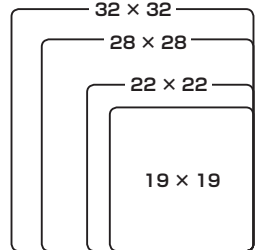

セキュリティ関連アイテム

**HDR シリーズから  
さらに進化  
グレードアップした  
TDZ シリーズ登場!!**

**STOP!  
盗難**

シャフトサイズ (スポンジは含まず)  
TDZ-03/06 φ25 / 250 mm  
TDZ-08 φ28 / 300 mm  
TDZ-10/12 φ34 / 350 mm

**シャフト**

スポークホイールに対応する様シャフト径を最適化。  
様々な車種に適合するように長さも延長。  
ホイールの傷付き防止に全グレードにスポンジを装着。

PHOTO : TDZ-10

**アームブロック**

特殊リベットを採用し、非常にスムーズな動きで脱着可能です。

**アームブロックサイズ**

TDZ-03/06 19 x 19 / 90 mm  
TDZ-08 22 x 22 / 100 mm  
TDZ-10 28 x 28 / 100 mm  
TDZ-12 32 x 32 / 100 mm

TDZ-10 装着

カワサキ Z-1

TDZ-03 装着