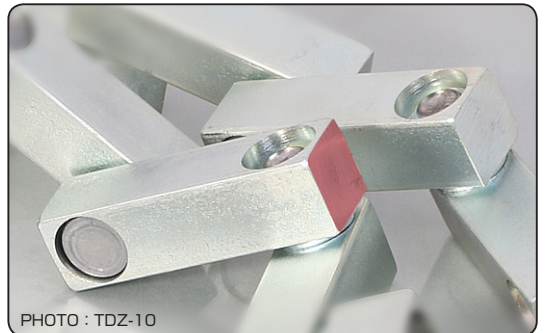

セキュリティ関連アイテム

**HDR シリーズから  
さらに進化  
グレードアップした  
TDZ シリーズ登場!!**

**STOP!  
盗難**

シャフトサイズ (スポンジは含まず)  
TDZ-03/06 φ25 / 250 mm  
TDZ-08 φ28 / 300 mm  
TDZ-10/12 φ34 / 350 mm

**シャフト**

スポークホイールに対応する様シャフト径を最適化。  
様々な車種に適合するように長さも延長。  
ホイールの傷付き防止に全グレードにスポンジを装着。

PHOTO : TDZ-10

**アームブロック**

特殊リベットを採用し、非常にスムーズな動きで脱着可能です。

**アームブロックサイズ**

TDZ-03/06 19 x 19 / 90 mm  
TDZ-08 22 x 22 / 100 mm  
TDZ-10 28 x 28 / 100 mm  
TDZ-12 32 x 32 / 100 mm

TDZ-10 装着

カワサキ Z-1

TDZ-03 装着

ハーレーダビッドソン ファットボーイ

TDZ-10 装着

ヤマハ ドラッグスター 400

TDZ-06 装着

ホンダ スティード 400VLS

**シリアルカード**

裏面にスペアキー作成に必要なキー No. が記載されています。