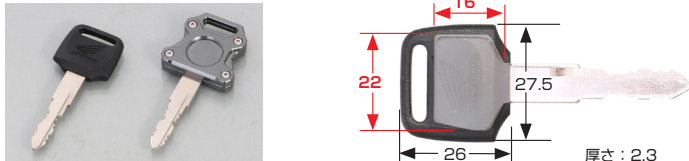

type1: レッド

type2: ブラック

type3: ガンメタ

純正メインキーの樹脂部を取り除き、アルミ削り出しビレットキーカバーを付け、スタイリッシュにドレスアップ

ビレットキーカバー type1

カラー	商品コード	税込価格	JANコード
レッド	000-9021120	¥2,420 (本体価格 ¥2,200)	4 990852 118007
ブラック	000-9021150		4 990852 118014
ガンメタ	000-9021190		4 990852 118021

●アルミ削り出し ●アルマイト仕上げ ●1ヶ販売
●純正ブランクキー品番: 35121-KEE-630
適合 スーパーカブ、モンキー・ゴリラ、グロム (FNo.JC61-1099999 等)

キーボックス周辺のクリアランスを確認してください。

ビレットキーカバー type2

カラー	商品コード	税込価格	JANコード
レッド	000-9021220	¥2,420 (本体価格 ¥2,200)	4 990852 118038
ブラック	000-9021250		4 990852 118045
ガンメタ	000-9021290		4 990852 118052

●アルミ削り出し ●アルマイト仕上げ ●1ヶ販売
●純正ブランクキー品番: 35121-MN9-611、35122-K26-B00

適合 グロム (FNo.JC61-110001 ~ /JC75/JC92) 等
※装着にはキーの樹脂部を取り除きます。 ●サイズ: mm

キーボックス周辺のクリアランスを確認してください。

ビレットキーカバー type3

カラー	商品コード	税込価格	JANコード
レッド	000-9021320	¥3,080 (本体価格 ¥2,800)	4 990852 118069
ブラック	000-9021350		4 990852 118076
ガンメタ	000-9021390		4 990852 118083