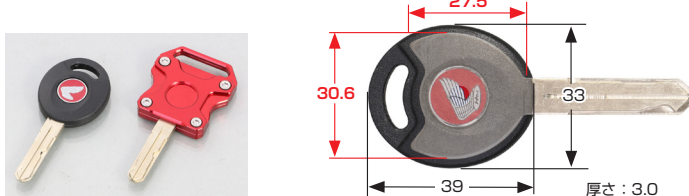

type1: レッド

type2: ブラック

type3: ガンメタ

純正メインキーの樹脂部を取り除き、アルミ削り出しビレットキーカバーを付け、スタイリッシュにドレスアップ

ビレットキーカバー type1

カラー	商品コード	税込価格	JANコード
レッド	000-9021120	¥2,420 (本体価格 ¥2,200)	4 990852 118007
ブラック	000-9021150		4 990852 118014
ガンメタ	000-9021190		4 990852 118021

●アルミ削り出し ●アルマイト仕上げ ●1ヶ販売
●純正ブランクキー品番: 35121-KEE-630
適合 スーパーカブ、モンキー・ゴリラ、グロム (FNo.JC61-1099999 等)

キーボックス周辺のクリアランスを確認してください。

ビレットキーカバー type2

カラー	商品コード	税込価格	JANコード
レッド	000-9021220	¥2,420 (本体価格 ¥2,200)	4 990852 118038
ブラック	000-9021250		4 990852 118045
ガンメタ	000-9021290		4 990852 118052

●アルミ削り出し ●アルマイト仕上げ ●1ヶ販売
●純正ブランクキー品番: 35121-MN9-611、35122-K26-B00

適合 グロム (FNo.JC61-110001 ~ /JC75/JC92) 等
※装着にはキーの樹脂部を取り除きます。 ●サイズ: mm

キーボックス周辺のクリアランスを確認してください。

ビレットキーカバー type3

カラー	商品コード	税込価格	JANコード
レッド	000-9021320	¥3,080 (本体価格 ¥2,800)	4 990852 118069
ブラック	000-9021350		4 990852 118076
ガンメタ	000-9021390		4 990852 118083

●アルミ削り出し ●アルマイト仕上げ ●1ヶ販売
●純正ブランクキー品番: 351111-K0F-T01

適合 モンキー125、CT125・ハンターカブ等
※装着にはキーの樹脂部を取り除きます。 ●サイズ: mm

キーボックス周辺のクリアランスを確認してください。

純正キー本体のホンダエンブレムを移設再使用が可能です。