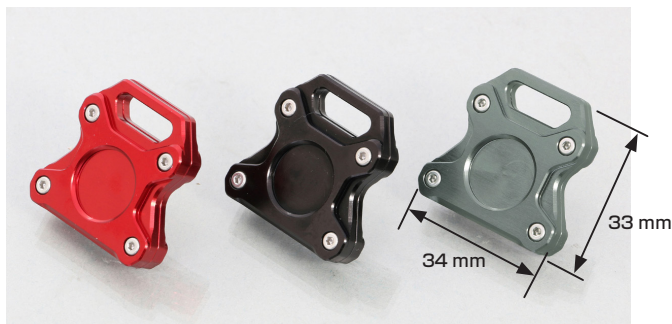

type1: レッド

type2: ブラック

type3: ガンメタ

純正メインキーの樹脂部を取り除き、アルミ削り出しビレットキーカバーを付け、スタイリッシュにドレスアップ

ビレットキーカバー type1

カラー	商品コード	税込価格	JANコード
レッド	000-9021120	¥2,420 (本体価格 ¥2,200)	4 990852 118007
ブラック	000-9021150		4 990852 118014
ガンメタ	000-9021190		4 990852 118021

●アルミ削り出し ●アルマイト仕上げ ●1ヶ販売
●純正ブランクキー品番: 35121-KEE-630
適合 スーパーカブ、モンキー・ゴリラ、グロム (FNo.JC61-1099999 等)

キーボックス周辺のクリアランスを確認してください。

ビレットキーカバー type2

カラー	商品コード	税込価格	JANコード
レッド	000-9021220	¥2,420 (本体価格 ¥2,200)	4 990852 118038
ブラック	000-9021250		4 990852 118045
ガンメタ	000-9021290		4 990852 118052

●アルミ削り出し ●アルマイト仕上げ ●1ヶ販売
●純正ブランクキー品番: 35121-MN9-611、35122-K26-B00

適合 グロム (FNo.JC61-110001 ~ /JC75/JC92) 等
※装着にはキーの樹脂部を取り除きます。 ●サイズ: mm

キーボックス周辺のクリアランスを確認してください。

ビレットキーカバー type3

カラー	商品コード	税込価格	JANコード
レッド	000-9021320	¥3,080 (本体価格 ¥2,800)	4 990852 118069
ブラック	000-9021350		4 990852 118076
ガンメタ	000-9021390		4 990852 118083