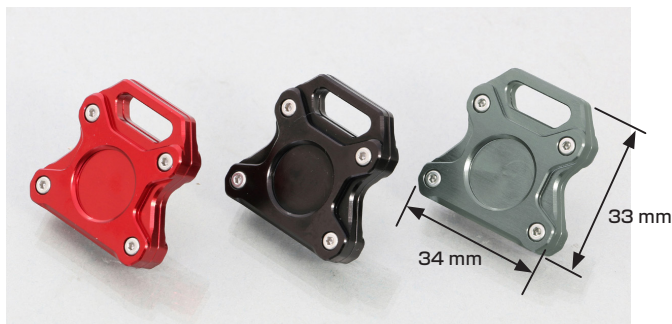

type1: レッド

type2: ブラック

type3: ガンメタ

純正メインキーの樹脂部を取り除き、アルミ削り出しビレットキーカバーを付け、スタイリッシュにドレスアップ

ビレットキーカバー type1

カラー	商品コード	税込価格	JANコード
レッド	000-9021120	¥2,420 (本体価格 ¥2,200)	4 990852 118007
ブラック	000-9021150		4 990852 118014
ガンメタ	000-9021190		4 990852 118021

●アルミ削り出し ●アルマイト仕上げ ●1ヶ販売
●純正ブランクキー品番: 35121-KEE-630
適合 スーパーカブ、モンキー・ゴリラ、グロム (FNo.JC61-1099999 等)

キーボックス周辺のクリアランスを確認してください。

ビレットキーカバー type2

カラー	商品コード	税込価格	JANコード
レッド	000-9021220	¥2,420 (本体価格 ¥2,200)	4 990852 118038
ブラック	000-9021250		4 990852 118045
ガンメタ	000-9021290		4 990852 118052

●アルミ削り出し ●アルマイト仕上げ ●1ヶ販売
●純正ブランクキー品番: 35121-MN9-611、35122-K26-B00

適合 グロム (FNo.JC61-110001 ~ /JC75/JC92) 等
※装着にはキーの樹脂部を取り除きます。 ●サイズ: mm

キーボックス周辺のクリアランスを確認してください。

ビレットキーカバー type3

カラー	商品コード	税込価格	JANコード
レッド	000-9021320	¥3,080 (本体価格 ¥2,800)	4 990852 118069
ブラック	000-9021350		4 990852 118076
ガンメタ	000-9021390		4 990852 118083