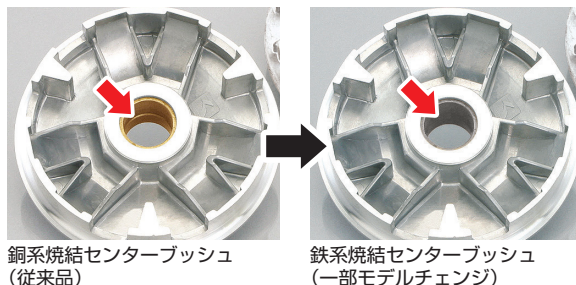

※重量物をぶらさげると破損する場合があります。

ワンタッチフック (3ホールタイプ)

商品コード	税込価格	JAN コード
0900-503-01010	¥880 (本体価格 ¥800)	4 990852 1117772

●汎用 ●アルミ製 ●ブラック塗装 ●取付ボルト、ビス、カラー類付属

YAMAHA JOG系 プーリー仕様変更のお知らせ

この度、弊社製 YAMAHA JOG系 プーリーのセンターブッシュを次回出荷分より【銅系焼結ブッシュから鉄系焼結ブッシュ】(右画像→参照)に仕様変更させて頂きます。

尚、商品コード・本体価格・JANコードの変更はございません。  
下記のリスト商品が仕様変更対象商品になります。

ご迷惑をお掛け致しますが何卒ご了承賜りますようお願い申し上げます。

YAMAHA

パワーバック

商品コード	税込価格・(本体価格)	適合
230-0089950	¥19,800 (¥18,000)	ジョグノブチ (SA36J) 3P31~39/3C~3G、ジョグ-DX/-ZR (SA39J) 3P32~38/3B~3J ※3P3K~(SA55J・SA56J)は使用不可 ボックス (SA31J) (3B3全車種)、ピーウィズ50 (SA44J) (1VC1/2) ※1VC3~(SA53J)は使用不可
230-0091900	¥22,000 (¥20,000)	ジョグノブチ (SA55J) 3P3K/3N/3U/3W、ジョグ-DX/-ZR (SA56J) 3P3L/3M/3V/3X ※~3P3J (SA36J・SA39J)は使用不可