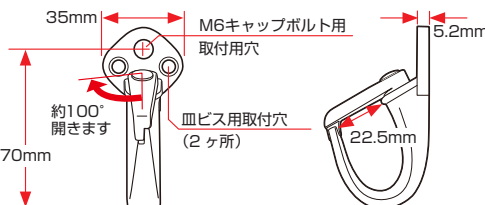

●アルミ削り出し製 ●アルマイト仕上げ ●1ヶ販売

適合 モンキー/ゴリラ/モンキーバハ (FNo.Z50J-1000001~ / AB27-1000001~ 1899999)  
モンキー (FI車) (FNo.AB27-1900001~)  
●リヤホイールのスプロケット側に対応

K・CON

スクーターオーナーに  
お薦め!  
ワンタッチフックが  
リリース!

スクーターを日常の足として活用している方に最適な優れたものグッズです。コンビニ袋やヘルメットをぶらさげることができます!