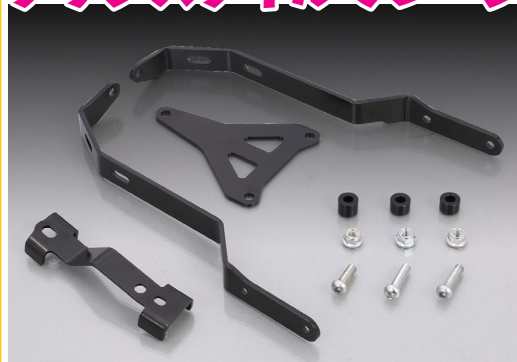

ボディ系ドレスアップ関連アイテム

モンキー 125

**アッパースタイルフロントフェンダーを
ダウンスタイルでレーシーに!**

アッパースタイルのノーマルフェンダーをダウンスタイルに一新し、走行時の巻き上げによる泥跳ねを軽減するドレスアップパーツです。

ノーマルフェンダー Ver.

ダウンフェンダーステー

商品コード	本体価格	JAN コード
680-1300900	¥6,600+税	4 990852 113712
●ノーマルフェンダー用 ●ステー：スチール製ブラック ●取り付けボルト、カラー類付属		
適合	モンキー 125 (JB02 全車種)	

ダウンフェンダーステー Ver.

ダウンフェンダーステー 装着比較

操安系関連アイテム

'18 PCX, PCX150 etc.

**スポーツライドに適した
リアショックアブソーバー!
ボディと同色コーディネート!!**

スポーツライドに適したリアショックアブソーバーをリリース。PCX 専用に設計したアイテムです。ボディカラーに合わせ 3 色をラインナップ

KITACO リアショックアブソーバー

カラー	商品コード	本体価格	JAN コード
ダークレッド	520-1447020	¥13,000+税	4 990852 113682
ホワイト	520-1447080		4 990852 113699
グレーメタリック	520-1447090		4 990852 113705
●ボディ：ブラック ●スプリング：ダークレッド/ホワイト/グレーメタリック ●自由長：350mm ●プリロード調整：無段階 ●調整範囲：約 15mm ●オイルダンパー式 ●2人乗り対応 ●2本1セット			
適合	PCX (JF81 全車種)、PCX150 (KF30 全車種)、PCX HYBRID (JF84 全車種)		

盗難予防関連アイテム

'18 GSX-S125, GSX-R125

**出先での使用に便利な
ヘルメットホルダー!**

タンデムステップ (左側) に共締めするヘルメットロックです。通勤やツーリング、出先等での短時間ヘルメットを掛けておくのに便利です。

ヘルメットホルダー

商品コード	本体価格	JAN コード
564-2440000	¥2,800+税	4 990852 113934
●プレート：スチール製/ブラック ●ヘルメットロック type-2 /ブラック ●キー 2ヶ(スペアを含む) / M6 × 30 皿ビス付属		
適合	GSX-S125 (DL32B 全車種) GSX-R125 (DL33B 全車種)	