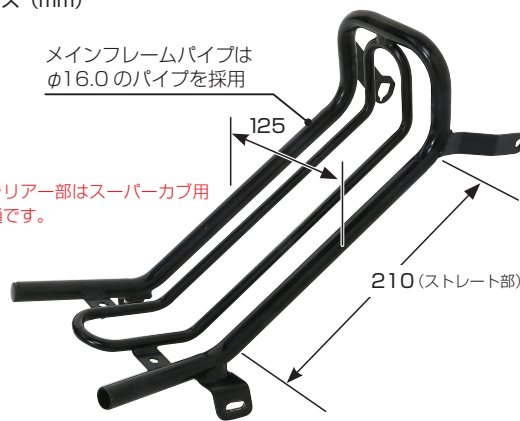

BRAND NEW ITEMS

ボディドレスアップ関連アイテム

**スマートでオシャレな
センターキャリアー!**

メインフレームにはφ16.0のパイプ採用。センターキャリアーをリリース

※この商品は新製品情報 Vol.10-1 でスーパーカブ用ファッションセンターキャリアーと同時に先行紹介させていただいています。

クロスカブ 50 (AA06) / 110 (JA45) etc.

★ 2018 ~ KITACO オールカタログ 未掲載

ファッションセンターキャリアー

カラー	商品コード	本体価格	JAN コード
ブラック	539-1446250	¥8,800+税	
ホワイト	539-1446280		
適合		クロスカブ 50 (AA06 全車種)、クロスカブ 110 (JA45 全車種)	

キャリアーサイズ (mm)

排気系関連アイテム

クロスカブ 50 (AA06), スーパーカブ 50/プロ (AA09/AA07)

**クロスカブ 50 が適合追加!
オールステンレス製 (40%軽量化)
クラシックダウンマフラー!!**

★ 2018 ~ KITACO オールカタログ P154 掲載 (適合追加)

クラシックダウンマフラー

商品コード	本体価格	JAN コード
544-1153440	¥35,000+税	
●JMCA 認定品 ●ステンレス製 ●重量: 2.0kg(ノーマル: 3.4kg) 40%軽量化 ●近接排気音: 79dB ●加速騒音: 70dB ●JMCA 認定番号: 1017006044 ●2010 年度加速騒音規制対応 ●キャタライザー内蔵		
適合	クロスカブ 50 (FNo.AA06-1000001 ~) ※適合追加 スーパーカブ 50 (FNo.AA09-1000001 ~) スーパーカブ 50 プロ (FNo.AA07-1000001 ~)	