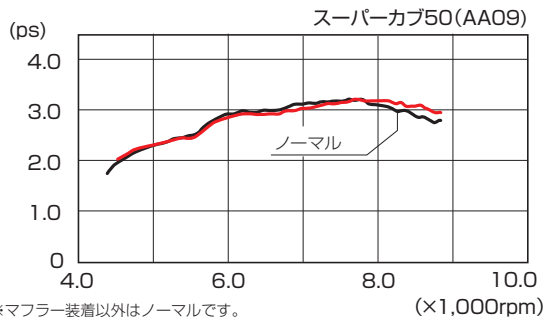

クラシックダウンマフラー

商品コード	本体価格	JAN コード
544-1153440	¥35,000+税	
●JMCA 認定品 ●ステンレス製 ●重量: 2.0kg(ノーマル: 3.4kg) 40%軽量化 ●近接排気音: 79dB ●加速騒音: 70dB ●JMCA 認定番号: 1017006044 ●2010 年度加速騒音規制対応 ●キャタライザー内蔵		
適合	クロスカブ 50 (FNo.AA06-1000001 ~) ※適合追加 スーパーカブ 50 (FNo.AA09-1000001 ~) スーパーカブ 50 プロ (FNo.AA07-1000001 ~)	

※別途、マフラーガスケット (K・PIT H-06: 70-963-11006 ¥250 + 税) が必要です。

※マフラー装着以外はノーマルです。
※当社計測値につき実走行とは異なります。