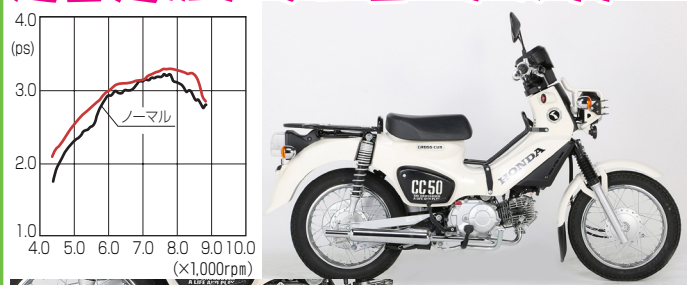

**排気系関連アイテム**

**スーパーカブ110 / クロスカブ110 用!**  
**オールステンレス製 (約 45%軽量化)**  
**スポーティーダウンマフラー!!**

ダウンスタイルの落ち着いたデザイン ステンレスで約 45%の軽量化を実現。

※マフラー装着以外はノーマルです。  
※当社計測値につき実走行とは異なります。

**ステンレス スポーティーダウンマフラー**

商品コード	本体価格	JAN コード
544-1439400	¥28,000+税	4 990852 113231
<ul style="list-style-type: none"> <li>●JMCA 認定品 ●エキパイ/サイレンサー：ステンレス製バフ仕上げ</li> <li>●重量：1.85kg(ノーマル：3.4kg)約 <b>45%軽量化</b></li> <li>●近接排気音：<b>89dB</b> ●加速騒音：<b>79dB</b></li> <li>●JMCA 認定番号：1018006049 ●2010 年度加速騒音規制対応</li> <li>●キャタライザー内蔵 ●センタースタンド使用可能</li> </ul>		
適合	スーパーカブ 110 (JA44 全車種) クロスカブ 110 (JA45 全車種)	

※別途、マフラーガasket (K・PIT H-06：70-963-11006 ¥250 + 税) が必要です。

**クロスカブ50/110 がミニキャブトンマフラーに**  
**適合追加! リニューアル!!**

**ミニキャブトンマフラー**

商品コード	本体価格	JAN コード
543-1160850	¥26,000+税	4 990852 113613
<ul style="list-style-type: none"> <li>●JMCA 認定品 ●エキパイ/サイレンサー：スチール製クロームメッキ仕上げ</li> <li>●近接排気音：<b>84dB</b> 加速騒音：<b>73dB</b></li> <li>●JMCA 認定番号：1118006045 ●2017 年度加速騒音規制対応</li> <li>●キャタライザー内蔵 ●センタースタンド使用可能</li> </ul>		
適合	クロスカブ 50 (AA06 全車種) スーパーカブ 50 (AA09 全車種)	