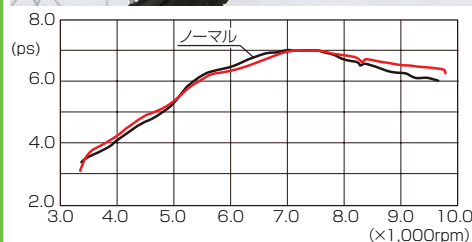

**排気系関連アイテム**

**スーパーカブ110 / クロスカブ110 用!**  
**オールステンレス製 (約 45%軽量化)**  
**スポーティーダウンマフラー!!**

ダウンスタイルの落ち着いたデザイン ステンレスで約 45%の軽量化を実現。

※マフラー装着以外はノーマルです。  
※当社計測値につき実走行とは異なります。

**ステンレス スポーティーダウンマフラー**

商品コード	本体価格	JAN コード
544-1439400	¥28,000+税	4 990852 113231
<ul style="list-style-type: none"> <li>●JMCA 認定品 ●エキパイ/サイレンサー：ステンレス製バフ仕上げ</li> <li>●重量：1.85kg(ノーマル：3.4kg)約 <b>45%軽量化</b></li> <li>●近接排気音：<b>89dB</b> ●加速騒音：<b>79dB</b></li> <li>●JMCA 認定番号：1018006049 ●2010 年度加速騒音規制対応</li> <li>●キャタライザー内蔵 ●センタースタンド使用可能</li> </ul>		
適合	スーパーカブ 110 (JA44 全車種) クロスカブ 110 (JA45 全車種)	