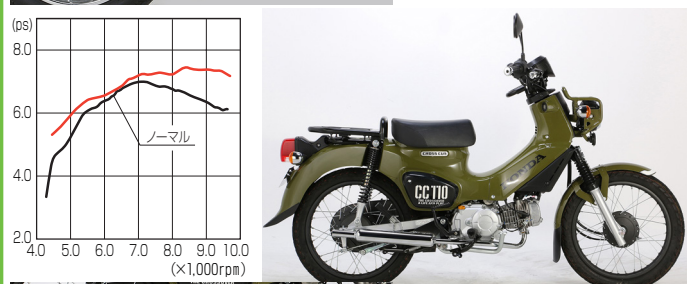

**排気系関連アイテム**

**スーパーカブ110 / クロスカブ110 用!**  
**オールステンレス製 (約 45%軽量化)**  
**スポーティーダウンマフラー!!**

ダウンスタイルの落ち着いたデザイン ステンレスで約 45%の軽量化を実現。

※マフラー装着以外はノーマルです。  
※当社計測値につき実走行とは異なります。

**ステンレス スポーティーダウンマフラー**

商品コード	本体価格	JAN コード
544-1439400	¥28,000+税	4 990852 113231
<ul style="list-style-type: none"> <li>●JMCA 認定品 ●エキパイ/サイレンサー：ステンレス製バフ仕上げ</li> <li>●重量：1.85kg(ノーマル：3.4kg)約 <b>45%軽量化</b></li> <li>●近接排気音：<b>89dB</b> ●加速騒音：<b>79dB</b></li> <li>●JMCA 認定番号：1018006049 ●2010 年度加速騒音規制対応</li> <li>●キャタライザー内蔵 ●センタースタンド使用可能</li> </ul>		
適合	スーパーカブ 110 (JA44 全車種) クロスカブ 110 (JA45 全車種)	

※別途、マフラーガasket (K・PIT H-06：70-963-11006 ¥250 + 税) が必要です。

**クロスカブ50/110 がミニキャブトンマフラーに**  
**適合追加! リニューアル!!**

**ミニキャブトンマフラー**

商品コード	本体価格	JAN コード
543-1160850	¥26,000+税	4 990852 113613
<ul style="list-style-type: none"> <li>●JMCA 認定品 ●エキパイ/サイレンサー：スチール製クロームメッキ仕上げ</li> <li>●近接排気音：<b>84dB</b> 加速騒音：<b>73dB</b></li> <li>●JMCA 認定番号：1118006045 ●2017 年度加速騒音規制対応</li> <li>●キャタライザー内蔵 ●センタースタンド使用可能</li> </ul>		
適合	クロスカブ 50 (AA06 全車種) スーパーカブ 50 (AA09 全車種)	