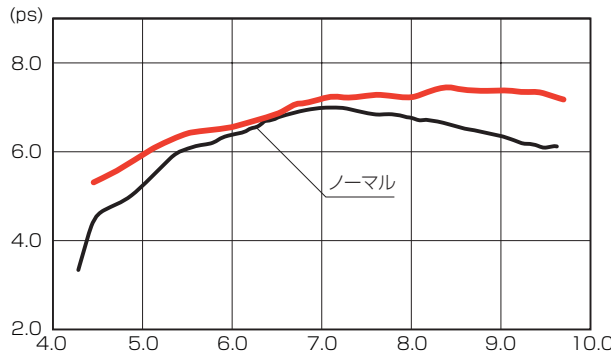

ミニキャブトンマフラー

商品コード	本体価格	JAN コード
543-1439850	¥25,000+税	4 990852 087235
● JMCA 認定品 ● スチール製 ● クロームメッキ仕上げ ● 近接排気音: 82dB ● 加速騒音: 76dB ● JMCA 認定番号: 1118006046 ● 2017 年度加速騒音規制対応 ● キャタライザー内蔵 ● センタースタンド使用可能		
適合	スーパーカブ 110 (JA44 全車種)	

※別途、マフラーガスケット (K・PIT H-06: 70-963-11006 ¥250 + 税) が必要です。