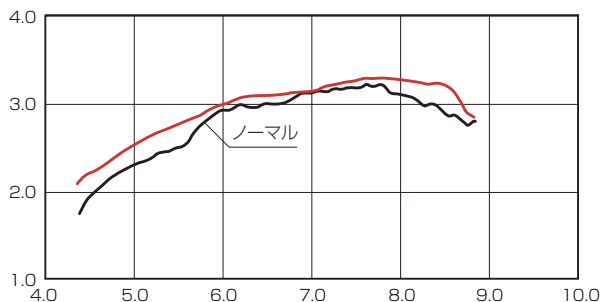

ミニキャブトンマフラー

商品コード	本体価格	JAN コード
543-1153850	¥25,000+税	4 990852 086894
● JMCA 認定品 ● スチール製 ● クロームメッキ仕上げ ● 近接排気音: 82dB ● 加速騒音: 73dB ● JMCA 認定番号: 1118006045 ● 2017 年度加速騒音規制対応 ● キャタライザー内蔵 ● センタースタンド使用可能		
適合	スーパーカブ 50 (AA09 全車種)	

※別途、マフラーガスケット (K・PIT H-06: 70-963-11006 ¥250 + 税) が必要です。

※マフラー装着以外はノーマルです。
※当社計測値につき実走行とは異なります。